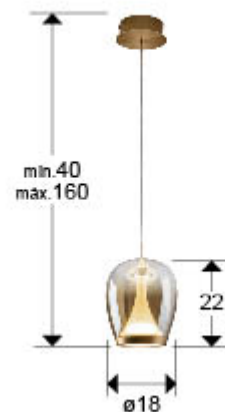

Suspiro

724425

Colgantes de 1 Luz

Lámpara realizada en aluminio dorado anodizado, con tulipa de cristal soplado acabado ambar degradado y difusor interior opal. Regulable en altura. 8,5W LED, 900 lm, 3.000 K.

Producto recomendado

· Esta lámpara incluye TACOS DE VUELCO CON BALANCÍN, para mejorar la fijación a techo.

INFORMACIÓN GENERAL

Código EAN: 8435435341572

Tipo: Colgantes de 1 Luz

Colección: Suspiro

DIMENSIONES

Dimensiones: ø 18,0 ↑ 22,0 cm
Altura instalada: 40,0/ máx. 160,0 cm
Peso: 1,6 Kg

DIMENSIONES CON EMBALAJE

Peso: 2,2 Kg
Volumen: 0,0290m³
Dimensiones: ↔ 43,0 ↑ 26,0 ↗ 26,0 cm

INFORMACIÓN TÉCNICA

Cifra IP: IP 20
Clase eléctrica: Class 1
Potencia máxima: 15W
Voltaje: 180/240 V
Frecuencia: 50/60 Hz
Flujo luminoso: 900 lm
Temperatura de color: 3.000 K
Vida media: 50.000 h
CRI: >80

INFORMACIÓN ADICIONAL

Material: Aluminio, cristal soplado
Acabado: Oro anodizado, ambar degradado
Medidas de la pantalla/tulipa: ∅ 18,0 ↓ 20,0 cm
Florón (espacio para instalación): ∅ 12,0 ↓ 5,0 cm