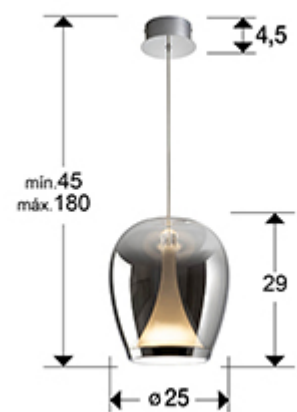

Suspiro 724517

Colgantes de 1 Luz

Lámpara realizada en aluminio cromado, con tulipa de cristal soplado acabado smoke degradado y difusor interior opal. Regulable en altura. 20W LED, 1200 lm, 3.000 K.

· Esta lámpara incluye TACOS DE VUELCO CON BALANCÍN, para mejorar la fijación a techo.

INFORMACIÓN GENERAL

Código EAN: 8435435341589
Tipo: Colgantes de 1 Luz
Colección: Suspiro

DIMENSIONES

Dimensiones: \varnothing 25,0 \uparrow 29,0 cm
Altura instalada: 45,0/ máx. 180,0 cm
Peso: 2,5 Kg

DIMENSIONES CON EMBALAJE

Peso: 3,4 Kg
Volumen: 0,0590m³
Dimensiones: \leftrightarrow 53,0 \uparrow 34,0 \nearrow 33,0 cm

INFORMACIÓN TÉCNICA

Cifra IP: IP 20
Clase eléctrica: Class 1
Potencia máxima: 20W
Voltaje: 180/240 V
Frecuencia: 50/60 Hz
Flujo luminoso: 1.200 lm
Temperatura de color: 3.000 K
Vida media: 50.000 h
CRI: >80

INFORMACIÓN ADICIONAL

Material: Aluminio, cristal soplado
Acabado: Cromado, smoke degradado
Medidas de la pantalla/tulipa: ∅ 24,0 ↑ 18,0 cm
Florón (espacio para instalación): ∅ 12,0 ↓ 4,5 cm