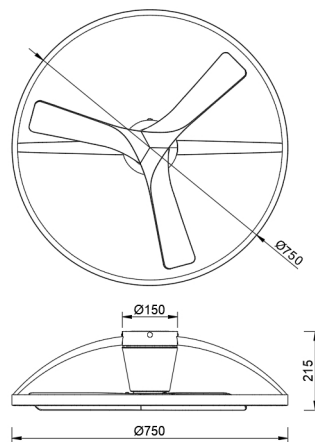

Colección: VENTILACION

Familia: NEPAL II

Referencia: 9043

Fecha: 14/09/2024

DATOS PRINCIPALES

TAMAÑOS

<b>Categoría:</b>		<b>Altura (h):</b>	20 cm
<b>Tipología:</b>	Ventilador de Techo	<b>Diámetro (ø):</b>	75 cm
<b>Descripción:</b>	Plafón LED 32W Ventilador 32W	<b>Anchura (l):</b>	
<b>Acabado:</b>	Blanco	<b>Profundidad (w):</b>	
<b>Material:</b>	Hierro/ABS/Aluminio		
<b>EAN:</b>	8435153290435		

**LOGÍSTICA**

<b>Nº bultos por artículo:</b>	1	<b>INDIV.</b>
	<b>Caja 1</b>	<b>Peso bruto:</b> 7,35 kg
<b>CBM caja ind:</b>	0,125 m <sup>3</sup>	<b>Peso neto:</b> 3,50 kg
<b>Caja alto (h):</b>	19 cm	
<b>Caja ancho (l):</b>	81 cm	
<b>Caja profundo (w):</b>	81 cm	