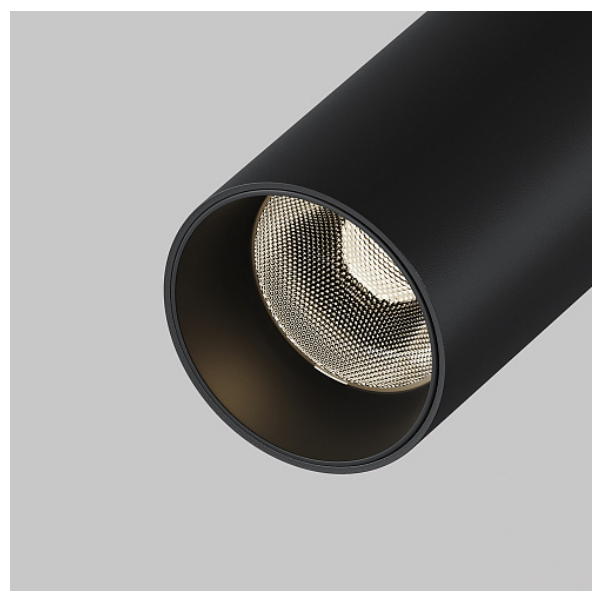

Lámpara de techo Focus T 6W 36°

Serie: Focus T Artículo: C142CL-6W3K-B

Artículo	C142CL-6W3K-B
Código de producto corto	79635
Marca	Technical
Colección	Ceiling
Serie	Focus T
Tipo de mercancía	Lámpara de techo
Color del herraje	Negro
Material del herraje	Aluminio
Temperatura de color	3000
Protección IP	IP 20
Dimmables	No hay
Altura	306
Índice de reproducción	90
cromática	
Ángulo de dispersión	36
Voltaje	AC 220-240
Diámetro	30
Grado de protección	Class2
Garantía	5
Potencia	6
Volumen	0.0004
Bombillas en el alcance del	No hay
suministro	
Flujo de luz	400
Florón	Sí

Cadena	No hay
Tipo de sujetador	Montaje superficial
Base	No hay
Interceptor para la lámpara de pared	No hay
Clase de eficiencia energética	G
A prueba de fuego	No hay
Pintable	No hay
Pantalla	No hay
Longitud del envase	35
Neto	0.25
Bruto	0.38
Número de LED	1
Sensor de movimiento	No hay
Sensor de luminosidad	No hay
Batería solar	No hay
Conductor incorporado	No hay