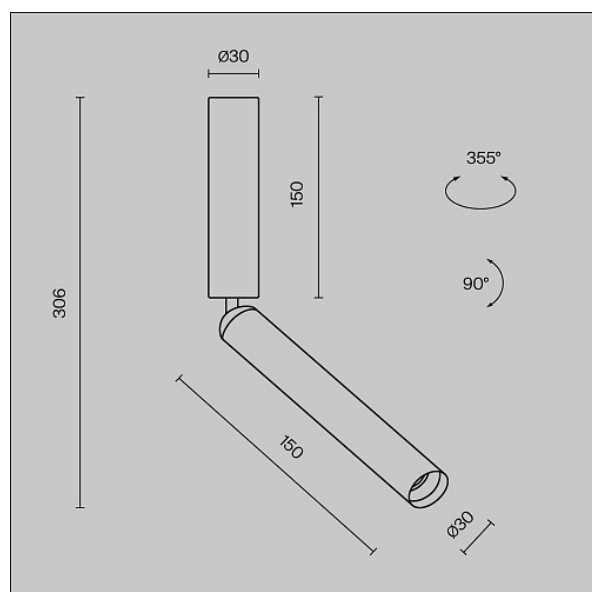

Lámpara de techo Focus T 6W 36°

Serie: Focus T Artículo: C142CL-6W3K-B

Artículo	C142CL-6W3K-B
Código de producto corto	79635
Marca	Technical
Colección	Ceiling
Serie	Focus T
Tipo de mercancía	Lámpara de techo
Color del herraje	Negro
Material del herraje	Aluminio
Temperatura de color	3000
Protección IP	IP 20
Dimmables	No hay
Altura	306
Índice de reproducción	90
cromática	
Ángulo de dispersión	36
Voltaje	AC 220-240
Diámetro	30
Grado de protección	Class2
Garantía	5
Potencia	6
Volumen	0.0004
Bombillas en el alcance del	No hay
suministro	
Flujo de luz	400
Florón	Sí

Cadena	No hay
Tipo de sujetador	Montaje superficial
Base	No hay
Interceptor para la lámpara de pared	No hay
Clase de eficiencia energética	G
A prueba de fuego	No hay
Pintable	No hay
Pantalla	No hay
Longitud del envase	35
Neto	0.25
Bruto	0.38
Número de LED	1
Sensor de movimiento	No hay
Sensor de luminosidad	No hay
Batería solar	No hay
Conductor incorporado	No hay