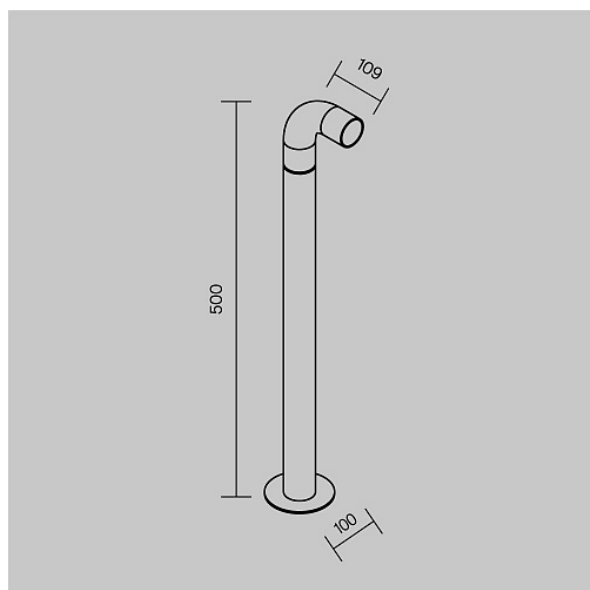

Iluminación paisajística

Sleek 3000K 2W IP 65

Serie: Sleek Artículo: O477FL-L2GF3K

Artículo	O477FL-L2GF3K
Marca	Outdoor
Colección	Outdoor
Serie	Sleek
Tipo de mercancía	Iluminación paisajística
Color del herraje	Grafito
Material del herraje	Acero inoxidable
Temperatura de color	3000
Protección IP	IP 65
Dimmables	No hay
Altura	500
Anchura	100
Índice de reproducción	90
cromática	
Longitud	109
Ángulo de dispersión	60
Voltaje	AC 220-240
Grado de protección	Class2
Garantía	3
Potencia	2
Volumen	0.1546
Altura máxima	500
Bombillas en el alcance del	No hay
suministro	
Flujo de luz	150

Florón	No hay
Cadena	No hay
Base	No hay
Interceptor para la lámpara de pared	No hay
Clase de eficiencia energética G	
A prueba de fuego	No hay
Pintable	No hay
Pantalla	No hay
Longitud del envase Neto	550
Bruto	0.9
	1.2
Sensor de movimiento	No hay
Sensor de luminosidad	No hay
Batería solar	No hay
Conductor incorporado	No hay