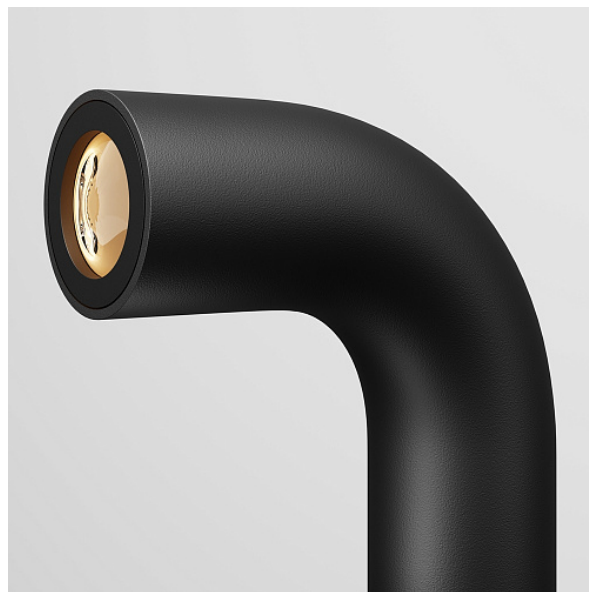

Iluminación paisajística Sleek 3000K 2W IP 65

Serie: Sleek Artículo: O477FL-L2GF3K1

Artículo	O477FL-L2GF3K1
Marca	Outdoor
Colección	Outdoor
Serie	Sleek
Tipo de mercancía	Iluminación paisajística
Color del herraje	Grafito
Material del herraje	Acero inoxidable
Temperatura de color	3000
Protección IP	IP 65
Dimmables	No hay
Altura	95
Anchura	70
Índice de reproducción cromática	90
Longitud	109
Ángulo de dispersión	60
Voltaje	AC 220-240
Grado de protección	Class2
Garantía	3
Potencia	2
Volumen	0.001
Altura máxima	95
Bombillas en el alcance del suministro	No hay
Flujo de luz	150

Florón	No hay
Cadena	No hay
Base	No hay
Interceptor para la lámpara de pared	No hay
Clase de eficiencia energética G	
A prueba de fuego	No hay
Pintable	No hay
Pantalla	No hay
Longitud del envase Neto	80
Bruto	0.25
	0.3
Sensor de movimiento	No hay
Sensor de luminosidad	No hay
Batería solar	No hay
Conductor incorporado	No hay