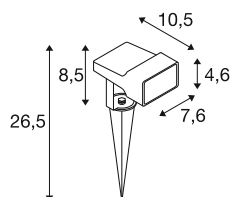

SYNA WIDE

lámpara con estaca, 3000 K, 115°, IP65, cuadrada, negra

Las lámparas con estaca SYNA WIDE con protección IP65 están equipadas con un LED de 6 W y están disponibles en los colores de luz 2200 K y 3000 K. Ofrecen un amplio ángulo de haz de 115°, ideal para iluminar arbustos y fachadas. Con una vida útil de 30.000 horas y una robusta carcasa de aluminio que se fija fácilmente mediante una estaca, son perfectas para su uso en exteriores. La conexión se realiza mediante un cable de 1,5 m con enchufe Schuko (IP44).

Datos técnicos

Art. N.º	1008479
Número de salidas de luz diferentes	1
Código IP	IP65
Clase de resistencia al impacto	IK 06
Resistencia al impacto	1 Joule
Montaje	Móvil
Voltaje nominal primario	220-240V ~50/60 Hz
Corriente eléctrica / Tensión secundaria	500
Clase de protección	I
Potencia	5.5 W
Temperatura ambiente mínima	-20 °C
Temperatura ambiente máxima	40 °C
Número de luminarias en LS B16A	64
Número de luminarias en LS C16A	102
Nivel de corriente de entrada	15 A
Duración de la corriente de entrada	200 µs
Temperatura en el cristal (emisión de luz)	60 °C
Flujo luminoso	650 lm
Temperatura del color de la luz	3000 Kelvin
Semiángulo de dispersión	115 °
Color	negro
IRC	80

Fuente de luz

2166516	
---------	---

Unión	3.2 SDCM
Vida útil	30000 h
Risk Group	1
Anchura	7.6 cm
Altura	8.5 cm
Profundidad	10.5 cm
Longitud del pincho tierra	17.3 cm
Peso neto	0.58 kg
Peso bruto	0.65 kg
Página BIG WHITE	804