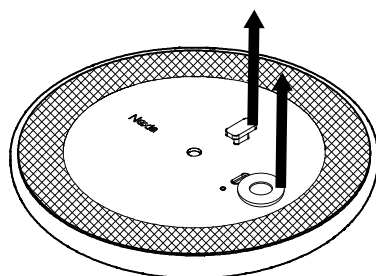

FIG-2A

Sólo para modelo suspendido 31102-.
Only for suspended model 31102-.

Fijar base en techo y luego recoger el
cable sobrante.
*Fix the base to the ceiling and then
collect the excess wire..*

FIG-2B

Sólo para modelo con correa 31103-.
Only for strap model 31103-.

FIG-3

No desplazar la cabeza lumínica tirando sólo
de un lado. / *Do not move the light head by
pulling only on one side.*

FIG-4

Colocar la arandela de goma bajo la cabeza
lumínica si desea más seguridad. / *Place the
rubber washer under the light head if you
want extra security.*

FIG-5

Retirar el adhesivo protector del botón.
Antes de cargar, retirar y guardar el tapón
de silicona del USB.
*Remove the protective adhesive of the
button. Before connecting the charger,
remove and save the silicone plug from the
USB connector.*