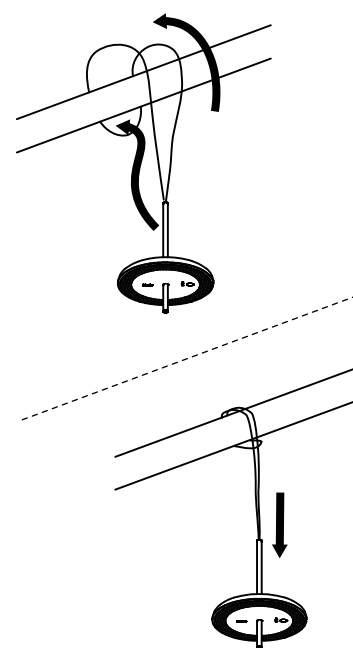

PORTE

BATERÍA / Battery

Ref. 31102-

Ref. 31103-

Nexia Lighting
c.Priorat 14-20
Pol. Ind. Can Carner
08211 Castellar del Vallés
Barcelona - Spain
T +34 937 154 712
info@nexia.es
nexia.es

FIG-1

Colocar cabeza lumínica a la varilla.
Un leve giro facilita el encaje.
*Attach light head to the rod. A slight
twist makes it easier to fit.*

FIG-2A

Sólo para modelo suspendido 31102-.
Only for suspended model 31102-.

Fijar base en techo y luego recoger el
cable sobrante.
*Fix the base to the ceiling and then
collect the excess wire..*

FIG-2B

Sólo para modelo con correa 31103-.
Only for strap model 31103-.

FIG-3

No desplazar la cabeza lumínica tirando sólo
de un lado. / *Do not move the light head by
pulling only on one side.*

FIG-4

Colocar la arandela de goma bajo la cabeza
lumínica si desea más seguridad. / *Place the
rubber washer under the light head if you
want extra security.*