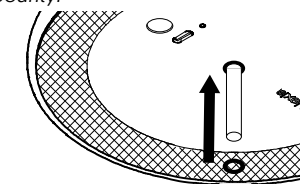

FIG-2A

Sólo para modelo suspendido 31102-.
Only for suspended model 31102-.

Fijar base en techo y luego recoger el
cable sobrante.
*Fix the base to the ceiling and then
collect the excess wire..*

FIG-2B

Sólo para modelo con correa 31103-.
Only for strap model 31103-.

FIG-3

No desplazar la cabeza lumínica tirando sólo
de un lado. / *Do not move the light head by
pulling only on one side.*

FIG-4

Colocar la arandela de goma bajo la cabeza
lumínica si desea más seguridad. / *Place the
rubber washer under the light head if you
want extra security.*

FIG-5

Retirar el adhesivo protector del botón.
Antes de cargar, retirar y guardar el tapón
de silicona del USB.
*Remove the protective adhesive of the
button. Before connecting the charger,
remove and save the silicone plug from the
USB connector.*

Para asegurar la protección IP del producto,
vuelva a colocar el tapón del USB al finalizar
la carga. / *To ensure the IP protection of the
product, replace the plug of the USB when
charging is complete.*