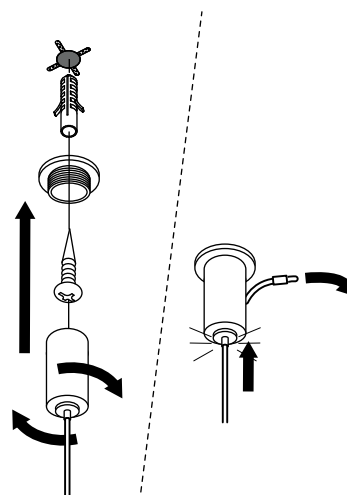

PORTE

BATERÍA / Battery

Ref. 31102-

Ref. 31103-

Nexia Lighting
c.Priorat 14-20
Pol. Ind. Can Carner
08211 Castellar del Vallés
Barcelona - Spain
T +34 937 154 712
info@nexia.es
nexia.es

FIG-1

Colocar cabeza lumínica a la varilla.
Un leve giro facilita el encaje.
*Attach light head to the rod. A slight
twist makes it easier to fit.*

FIG-2A

Sólo para modelo suspendido 31102-.
Only for suspended model 31102-.

Fijar base en techo y luego recoger el
cable sobrante.
*Fix the base to the ceiling and then
collect the excess wire..*

FIG-2B

Sólo para modelo con correa 31103-.
Only for strap model 31103-.

FIG-3

No desplazar la cabeza lumínica tirando sólo
de un lado. / *Do not move the light head by
pulling only on one side.*

FIG-4

Colocar la arandela de goma bajo la cabeza
lumínica si desea más seguridad. / *Place the
rubber washer under the light head if you
want extra security.*

FIG-5

Retirar el adhesivo protector del botón.
Antes de cargar, retirar y guardar el tapón
de silicona del USB.
*Remove the protective adhesive of the
button. Before connecting the charger,
remove and save the silicone plug from the
USB connector.*