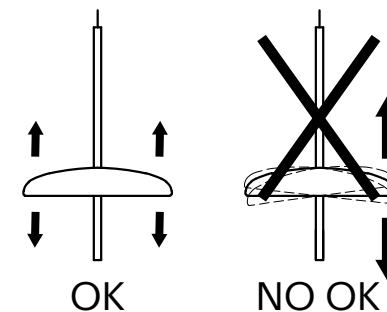

FIG-2A

Sólo para modelo suspendido 31102-.
Only for suspended model 31102-.

Fijar base en techo y luego recoger el
cable sobrante.
*Fix the base to the ceiling and then
collect the excess wire..*

FIG-2B

Sólo para modelo con correa 31103-.
Only for strap model 31103-.

FIG-3

No desplazar la cabeza lumínica tirando sólo
de un lado. / *Do not move the light head by
pulling only on one side.*

FIG-4

Colocar la arandela de goma bajo la cabeza
lumínica si desea más seguridad. / *Place the
rubber washer under the light head if you
want extra security.*

FIG-5

Retirar el adhesivo protector del botón.
Antes de cargar, retirar y guardar el tapón
de silicona del USB.
*Remove the protective adhesive of the
button. Before connecting the charger,
remove and save the silicone plug from the
USB connector.*