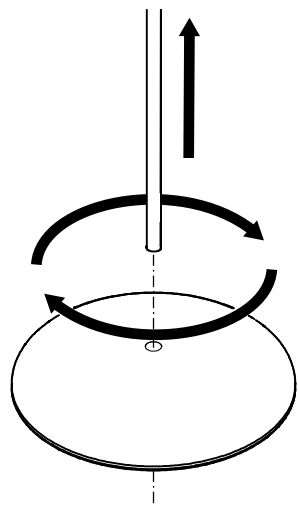

PORTE

BATERÍA / Battery

Ref. 31102-

Ref. 31103-

Nexia Lighting
c.Priorat 14-20
Pol. Ind. Can Carner
08211 Castellar del Vallés
Barcelona - Spain
T +34 937 154 712
info@nexia.es
nexia.es

FIG-1

Colocar cabeza lumínica a la varilla.
Un leve giro facilita el encaje.
*Attach light head to the rod. A slight
twist makes it easier to fit.*

FIG-2A

Sólo para modelo suspendido 31102-.
Only for suspended model 31102-.

Fijar base en techo y luego recoger el
cable sobrante.
*Fix the base to the ceiling and then
collect the excess wire..*

FIG-2B

Sólo para modelo con correa 31103-.
Only for strap model 31103-.

FIG-3

No desplazar la cabeza lumínica tirando sólo
de un lado. / *Do not move the light head by
pulling only on one side.*

FIG-4

Colocar la arandela de goma bajo la cabeza
lumínica si desea más seguridad. / *Place the
rubber washer under the light head if you
want extra security.*