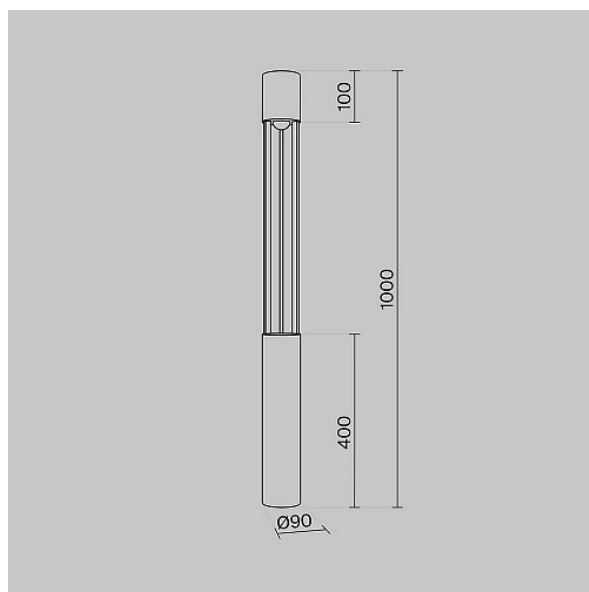

## Iluminación paisajística Mill 3000K 12W IP 65

Serie: Mill Artículo: O427FL-L12GF3K

Artículo	O427FL-L12GF3K
Código de producto corto	78116
Marca	Outdoor
Colección	Outdoor
Serie	Mill
Tipo de mercancía	Iluminación paisajística
Color del herraje	Grafito
Material del herraje	Aluminio
Temperatura de color	3000
Protección IP	IP 65
Dimmables	No hay
Altura	1000
Índice de reproducción	80
cromática	
Ángulo de dispersión	36
Voltaje	AC 110-240
Diámetro	90
Grado de protección	Class1
Garantía	3
Potencia	12
Volumen	0.0112
Bombillas en el alcance del	No hay
suministro	
Flujo de luz	1000
Florón	No hay

Cadena	No hay
Tipo de sujetador	Montaje superficial
Base	No hay
Interceptor para la lámpara de pared	No hay
Clase de eficiencia energética G	
A prueba de fuego	No hay
Pintable	No hay
Pantalla	No hay
Longitud del envase Neto	1020
Bruto	2
	2.31
Sensor de movimiento	No hay
Sensor de luminosidad	No hay
Batería solar	No hay
Conductor incorporado	No hay