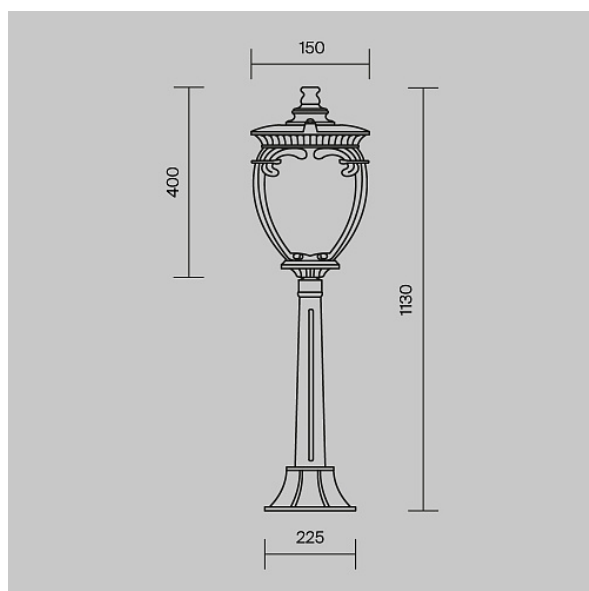

Iluminación paisajística Fleur E27x1 60W IP 44

Serie: Fleur Artículo: O414FL-01GB1

Artículo	O414FL-01GB1
Código de producto corto	71146
Marca	Outdoor
Colección	Outdoor
Serie	Fleur
Tipo de mercancía	Iluminación paisajística
Color del herraje	Negro con oro
Material del herraje	Aluminio
Fuente de luz	E27
Cantidad de lámparas	1
Protección IP	IP 44
Dimmables	No hay
Altura	1130
Anchura	150
Longitud	150
Voltaje	AC 100-240
Diámetro	150
Grado de protección	Class1
Garantía	2
Potencia	60
Volumen	0.0512
Bombillas en el alcance del suministro	No hay
Florón	No hay
Cadena	Sí

Longitud de cadena	225
Base	No hay
Interceptor para la lámpara de pared	No hay
A prueba de fuego	No hay
Pintable	No hay
Pantalla	No hay
Longitud del envase	650
Neto	2.67
Bruto	3.42
Sensor de movimiento	No hay
Sensor de luminosidad	No hay
Batería solar	No hay
Conductor incorporado	No hay