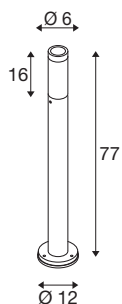

S-TUBE 75

luminaria de pie, GU10, 10 W, negro

La nueva luminaria de superficie de pared S-TUBE convence sobre todo por su diseño moderno y elegante. Con su grado de protección IP65, el casquillo GU10 para bombillas led recambiables y el foco giratorio y orientable, la luminaria de exterior también ofrece todo lo necesario para un diseño de iluminación flexible. Y gracias al extremo abierto del cable, S-STUBE se instala de manera rápida y fácil.

Datos técnicos

Art. N.º	1007652
Casquillo	GU10
Número de casquillos	1
Código IP	IP65
Clase de resistencia al impacto	IK 06
Detalles de montaje	Suelo
Voltaje nominal primario	220-240V ~50/60Hz
Clase de protección	I
Potencia	10 W
Temperatura ambiente mínima	-20 °C
Temperatura ambiente máxima	40 °C
Color	negro
Altura	77 cm
Diámetro	6 cm
Peso neto	1.41 kg
Peso bruto	1.509 kg
Página BIG WHITE	603

Accesorios

228730	CAJA DE CONEXIÓN , de 3 polos, IP68
--------	--