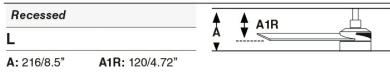

Measurements

Fijación	Techo
Voltaje (V)	220V-240V
Hercios	50/60Hz
Clase	I
IP	20
Potencia (W)	20
Clase energética fuente de luz	F
Fuente de luz	SMD LED
Vida útil	25.000h
Flujo luminoso (lm)	806
Temperatura de color (K)	2700/ 3000/ 4000K
Orientación de la luz	Directa
CRI	>80
Material estructura	Aluminio
Material difusor	PMMA
Material palas	Plywood
Acabado estructura	Negro Mate
RAL/Pantone estructura	RAL 9005
Acabado difusor	Opal
Acabado palas	Nogal
Acabado palas 2	Negro Mate
Tipo de motor	DC
Potencia de ventilador (W)	5-7-11-17-24-35
RPM	83-110-136-158-180-200
Airflow (m³/min)	73-95-117-140-158-174
Airflow (CFM)	2567-3354-4112-4921-5556-6146
Intesidad sonora (dBA)	28-31-35-40-43-47
Nº de palas	4
Inclinación máxima (º)	12
Tipo de control incluido	Mando a distancia + Tuya App + Comando por voz
Horas de programación ventilador	1-4-8h
Diámetro tija	26
Modelo tija opcional	Universal 26mm