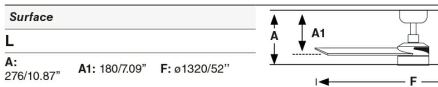

Measurements

Fijación	Techo
Voltaje (V)	220V-240V
Hercios	50/60Hz
Clase	I
IP	20
Potencia (W)	20
Clase energética fuente de luz	F
Fuente de luz	SMD LED
Vida útil	25.000h
Flujo luminoso (lm)	806
Temperatura de color (K)	2700/ 3000/ 4000K
Orientación de la luz	Directa
CRI	>80
Material estructura	Aluminio
Material difusor	PMMA
Material palas	Plywood
Acabado estructura	Negro Mate
RAL/Pantone estructura	RAL 9005
Acabado difusor	Opal
Acabado palas	Nogal
Acabado palas 2	Negro Mate
Tipo de motor	DC
Potencia de ventilador (W)	5-7-11-17-24-35
RPM	83-110-136-158-180-200
Airflow (m³/min)	73-95-117-140-158-174
Airflow (CFM)	2567-3354-4112-4921-5556-6146
Intesidad sonora (dBA)	28-31-35-40-43-47
Nº de palas	4
Inclinación máxima (º)	12
Tipo de control incluido	Mando a distancia + Tuya App + Comando por voz
Horas de programación ventilador	1-4-8h
Diámetro tija	26
Modelo tija opcional	Universal 26mm