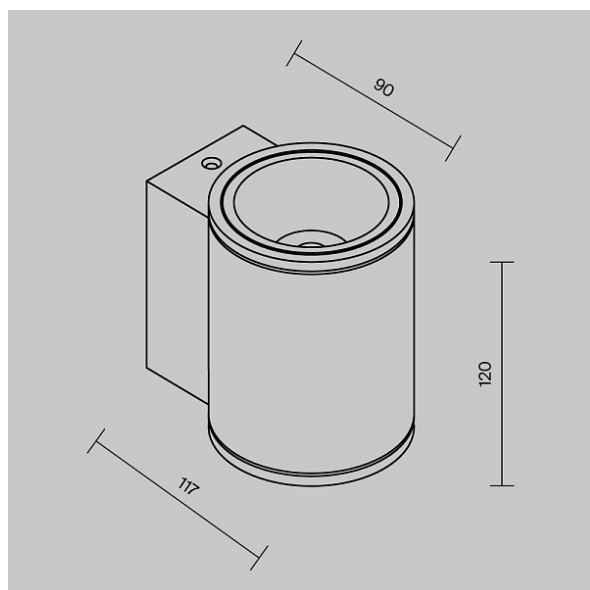

Aplique de pared Shim 3000K 5W IP 65

Serie: Shim Artículo: O303WL-L5W3K

Artículo	O303WL-L5W3K
Código de producto corto	72334
Marca	Outdoor
Colección	Outdoor
Serie	Shim
Tipo de mercancía	Aplique de pared
Color del herraje	Blanco
Material del herraje	Metal y vidrio
Temperatura de color	3000
Protección IP	IP 65
Dimmables	No hay
Altura	120
Anchura	117
Índice de reproducción	80
cromática	
Longitud	90
Ángulo de dispersión	75
Voltaje	AC 220-240
Temperatura de operación	-20...+50°C
Grado de protección	Class1
Garantía	3
Potencia	5
Volumen	0.0016
Bombillas en el alcance del	No hay
suministro	

Flujo de luz	350
Florón	No hay
Cadena	No hay
Tipo de sujetador	Montaje superficial
Base	No hay
Interceptor para la lámpara de pared	No hay
Clase de eficiencia energética G	
A prueba de fuego	No hay
Pintable	No hay
Pantalla	No hay
Longitud del envase	130
Neto	0.56
Bruto	0.62
Sensor de movimiento	No hay
Sensor de luminosidad	No hay
Batería solar	No hay
Conductor incorporado	No hay