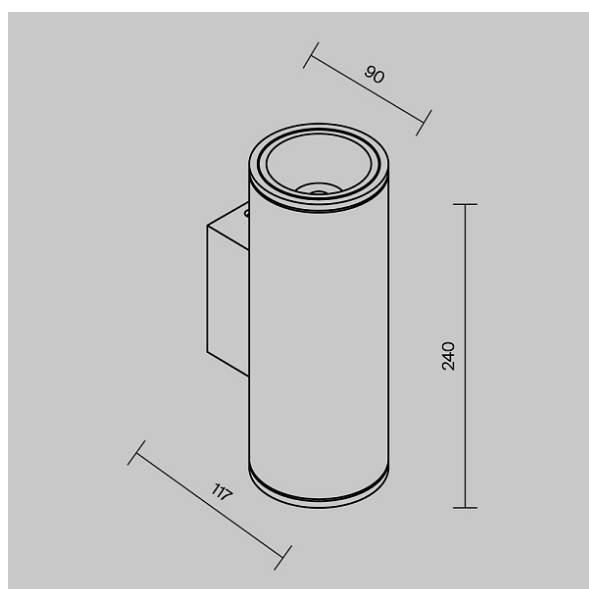

## Aplique de pared Shim 3000K 24W IP 65

Serie: Shim Artículo: O303WL-L24GF3K

Artículo	O303WL-L24GF3K
Código de producto corto	72346
Marca	Outdoor
Colección	Outdoor
Serie	Shim
Tipo de mercancía	Aplique de pared
Color del herraje	Grafito
Material del herraje	Metal y vidrio
Temperatura de color	3000
Protección IP	IP 65
Dimmables	No hay
Altura	240
Anchura	117
Índice de reproducción	80
cromática	
Longitud	90
Ángulo de dispersión	145
Voltaje	AC 220-240
Temperatura de operación	-20...+50°C
Grado de protección	Class1
Garantía	3
Potencia	24
Volumen	0.0031
Bombillas en el alcance del	No hay
suministro	

Flujo de luz	1700
Florón	No hay
Cadena	No hay
Tipo de sujetador	Montaje superficial
Base	No hay
Interceptor para la lámpara de pared	No hay
Clase de eficiencia energética	G
A prueba de fuego	No hay
Pintable	No hay
Pantalla	No hay
Longitud del envase	250
Neto	1
Bruto	1.15
Sensor de movimiento	No hay
Sensor de luminosidad	No hay
Batería solar	No hay
Conductor incorporado	No hay