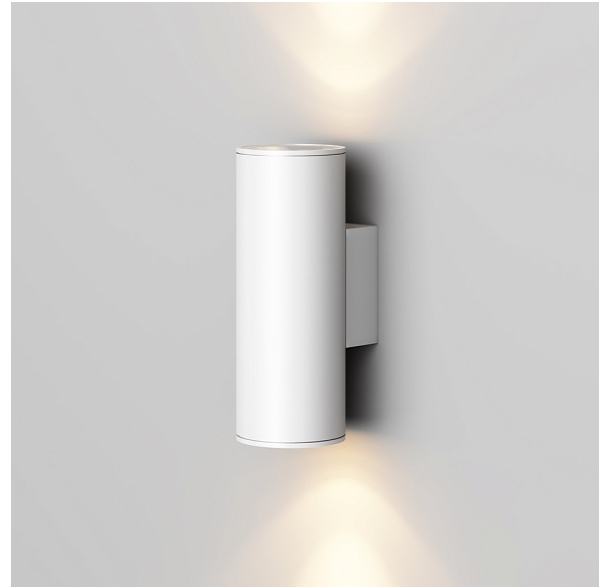

Aplique de pared Shim 3000K 24W IP 65

Serie: Shim Artículo: O303WL-L24W3K

Artículo	O303WL-L24W3K
Código de producto corto	72348
Marca	Outdoor
Colección	Outdoor
Serie	Shim
Tipo de mercancía	Aplique de pared
Color del herraje	Blanco
Material del herraje	Metal y vidrio
Temperatura de color	3000
Protección IP	IP 65
Dimmables	No hay
Altura	240
Anchura	117
Índice de reproducción	80
cromática	
Longitud	90
Ángulo de dispersión	145
Voltaje	AC 220-240
Temperatura de operación	-20...+50°C
Grado de protección	Class1
Garantía	3
Potencia	24
Volumen	0.0031
Bombillas en el alcance del	No hay
suministro	

Flujo de luz	1700
Florón	No hay
Cadena	No hay
Tipo de sujetador	Montaje superficial
Base	No hay
Interceptor para la lámpara de pared	No hay
Clase de eficiencia energética	G
A prueba de fuego	No hay
Pintable	No hay
Pantalla	No hay
Longitud del envase	250
Neto	1
Bruto	1.15
Sensor de movimiento	No hay
Sensor de luminosidad	No hay
Batería solar	No hay
Conductor incorporado	No hay