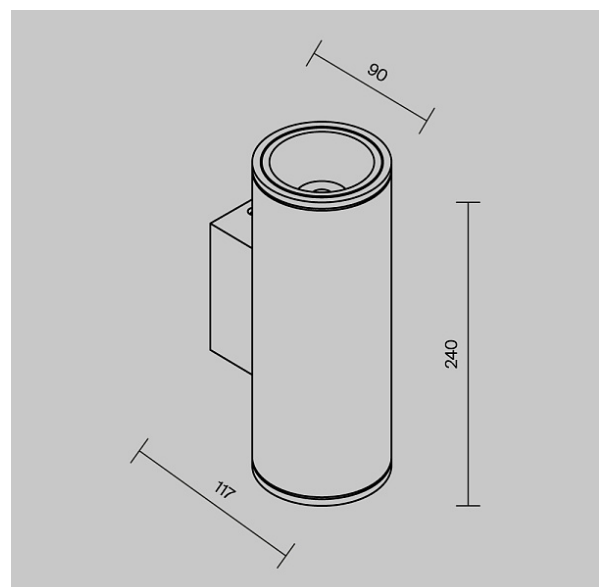

Aplique de pared Shim 3000K 24W IP 65

Serie: Shim Artículo: O303WL-L24W3K

Artículo	O303WL-L24W3K
Código de producto corto	72348
Marca	Outdoor
Colección	Outdoor
Serie	Shim
Tipo de mercancía	Aplique de pared
Color del herraje	Blanco
Material del herraje	Metal y vidrio
Temperatura de color	3000
Protección IP	IP 65
Dimmables	No hay
Altura	240
Anchura	117
Índice de reproducción	80
cromática	
Longitud	90
Ángulo de dispersión	145
Voltaje	AC 220-240
Temperatura de operación	-20...+50°C
Grado de protección	Class1
Garantía	3
Potencia	24
Volumen	0.0031
Bombillas en el alcance del	No hay
suministro	

Flujo de luz	1700
Florón	No hay
Cadena	No hay
Tipo de sujetador	Montaje superficial
Base	No hay
Interceptor para la lámpara de pared	No hay
Clase de eficiencia energética	G
A prueba de fuego	No hay
Pintable	No hay
Pantalla	No hay
Longitud del envase	250
Neto	1
Bruto	1.15
Sensor de movimiento	No hay
Sensor de luminosidad	No hay
Batería solar	No hay
Conductor incorporado	No hay