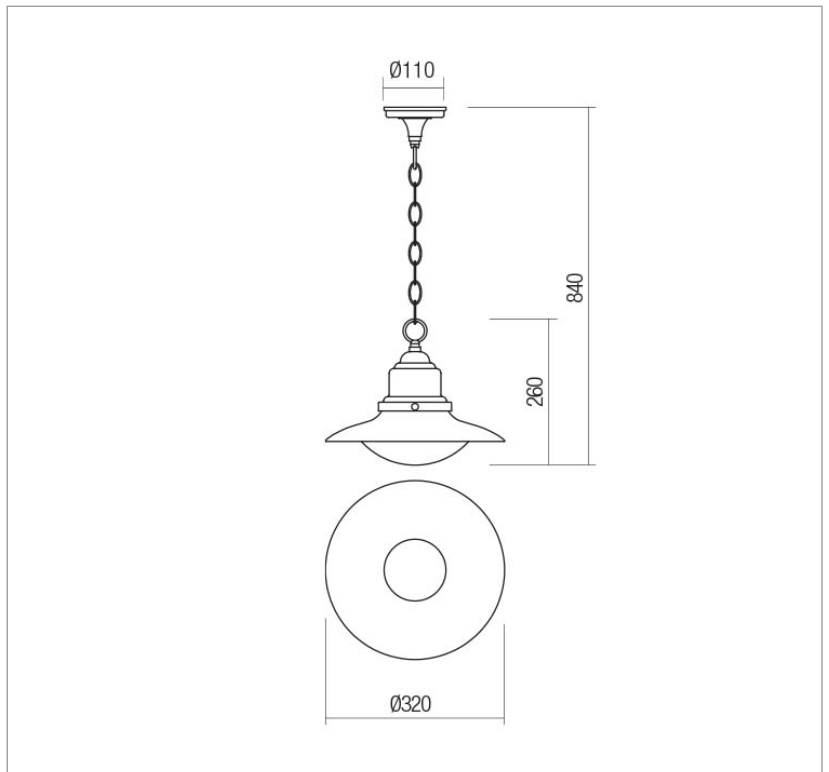

DATASHEET

Redo
GROUP

FIȘA TEHNICĂ
SCHEMA DATI
ТЕХНИЧЕСКАЯ СПЕЦИФИКАЦИЯ
ADATLAP
ЛИСТ С ДАННИ
DÁTOVÝ HÁROK

ELIO

Art. 90094

EN - Suspension for exterior, aluminium body electrostatically painted in dark grey, opal white blow glass diffuser.

RO - Suspensie pentru exterior, corp din aluminiu vopsit în câmp electrostatic gri închis, dispersor din sticlă suflată alb opal.

IT - Sospensione per esterni, corpo in alluminio verniciato a polveri grigio scuro, diffusore in vetro soffiato bianco opale.

RU - Люстра для наружного освещения, корпус из литого под давлением алюминия, окрашен в электростатическом поле в темно серый цвет, рассеиватель из белого опалового стекла.

HU - Kültéri függeszték, elektrosztatikus mezőben festett sötétszürke alumínium szerkezet, fúvott opál üveg.

BG - Екстериорно висящо осветително тяло, корпус от алуминий в тъмно сиво и опалово бяло стъкло.

SK - Závesná exteriérová lampa, hliníkové teleso elektrostaticky lakované v tmavo šedej farbe, difúzor z opalového bieleho skla.

Product type	Suspension
Input voltage	230V, 50Hz
Lamp holder	E27
Power	1 x max. 42W
Warranty (years)	2
Protection class	Class I
IP rating	IP44

Standards: EN60598-1:2015/A1:2018, EN 60598-2-3:2003 + A1:2011, EN 62493:2015, EN 62471:2008, EN IEC 62031: 2020, EN IEC 55015:2019/A11:2020, EN IEC 61000-3-2: 2019/A1:2021, EN 61000-3-3: 2013/A2: 2021, EN 61547:2009.
Made in PRC.

REDO GROUP S.R.L.

Str. Alexei Tolstoj, nr. 12, Bacău - 600093, ROMÂNIA.

Tel. +40 234 562452 / 514492 / 546620. Fax: +40 0234 546677.

www.redogroup.ro

Last update: 08/2024