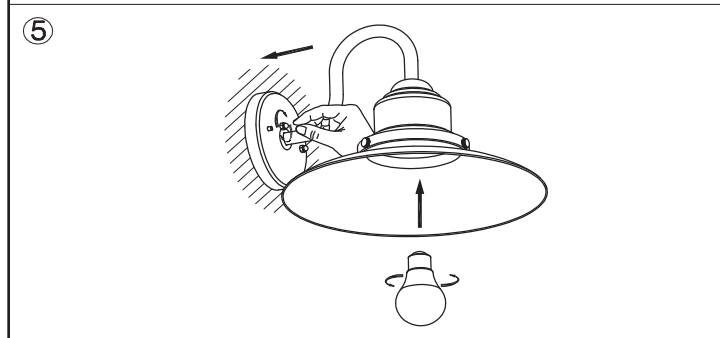

INSTRUCTION MANUAL A

ELIO

Art. 90093

E27, 1 x max. 42W

www.redogroup.com

	IP44			
		02	06	17
	max 42W			
18	21	24	28	31
32				

Redo
GROUP

INSTRUCTION MANUAL A

ELIO

Art. 90094

E27, 1 x max. 42W

www.redogroup.com

	IP44			
		02		17
	max 42W			
18	21	24	28	31
32				

Redo
GROUP