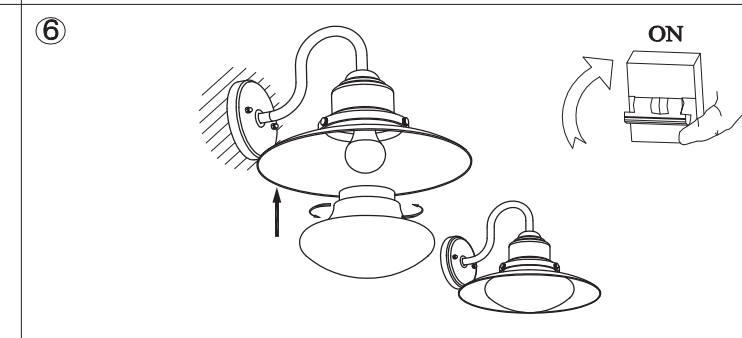

INSTRUCTION MANUAL A

ELIO

Art. 90093

E27, 1 x max. 42W

www.redogroup.com

	IP44			
		02	06	17
	max 42W			
18	21	24	28	31
32				

Redo
GROUP

INSTRUCTION MANUAL A

ELIO

Art. 90094

E27, 1 x max. 42W

www.redogroup.com

	IP44			
		02		17
	max 42W			
18	21	24	28	31
32				

Redo
GROUP