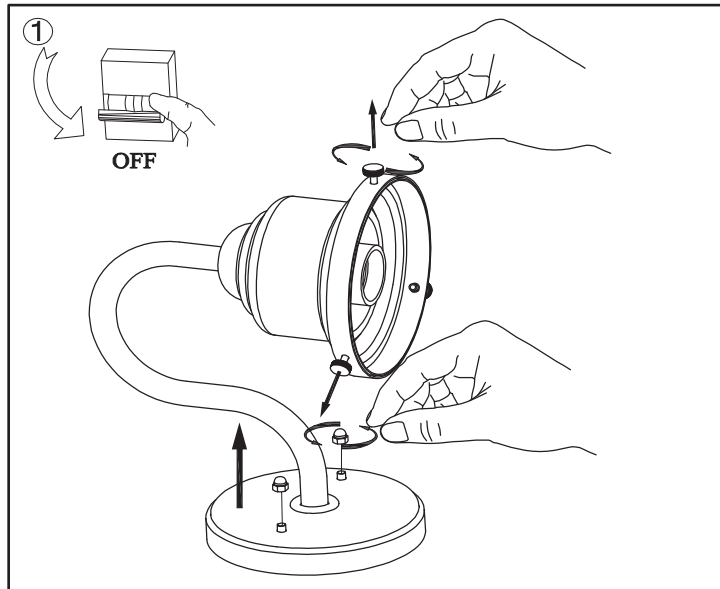

INSTRUCTION MANUAL A

ELIO

Art. 90093

E27, 1 x max. 42W

www.redogroup.com

	IP44			
		02	06	17
	max 42W			
18	21	24	28	31
32				

Redo
GROUP

INSTRUCTION MANUAL A

ELIO

Art. 90094

E27, 1 x max. 42W

www.redogroup.com

	IP44			
		02		17
	max 42W			
18	21	24	28	31
32				

Redo
GROUP