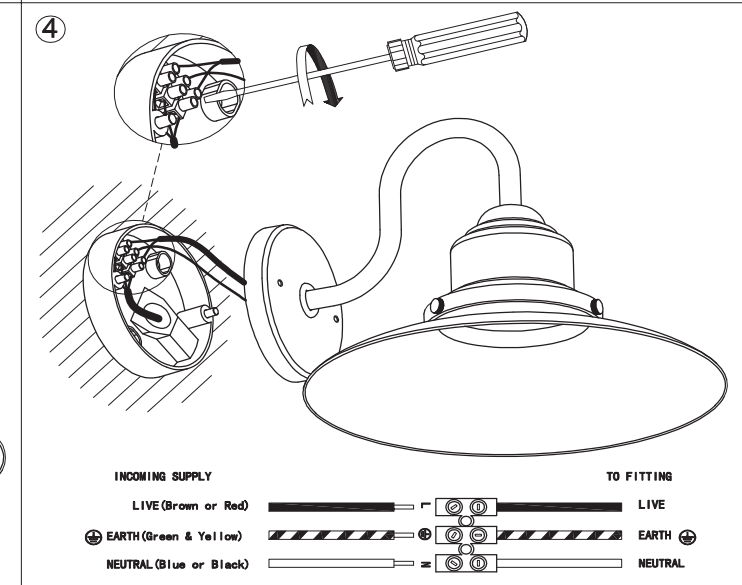

INSTRUCTION MANUAL A

ELIO

Art. 90093

E27, 1 x max. 42W

www.redogroup.com

	IP44			
		02	06	17
	max 42W			
18	21	24	28	31
32				

Redo
GROUP

INSTRUCTION MANUAL A

ELIO

Art. 90094

E27, 1 x max. 42W

www.redogroup.com

	IP44			
		02		17
	max 42W			
18	21	24	28	31
32				

Redo
GROUP