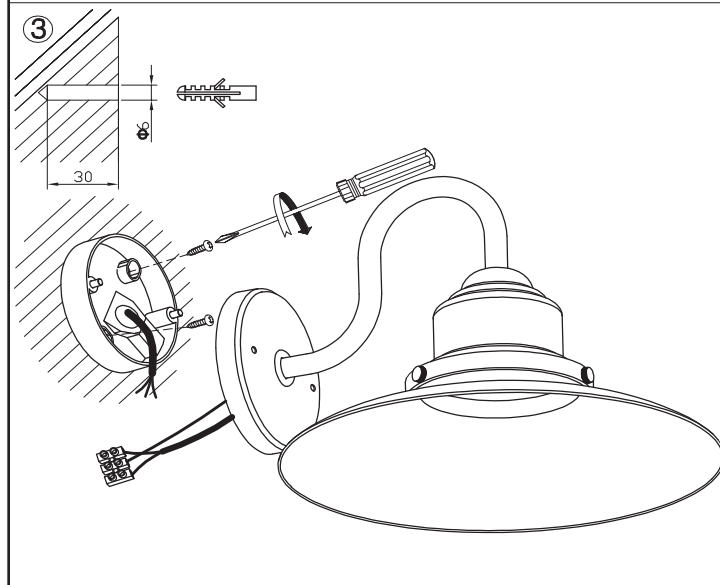

INSTRUCTION MANUAL A

ELIO

Art. 90093

E27, 1 x max. 42W

www.redogroup.com

	IP44			
		02	06	17
	max 42W			
18	21	24	28	31
32				

Redo
GROUP

INSTRUCTION MANUAL A

ELIO

Art. 90094

E27, 1 x max. 42W

www.redogroup.com

	IP44			
		02		17
	max 42W			
18	21	24	28	31
32				

Redo
GROUP