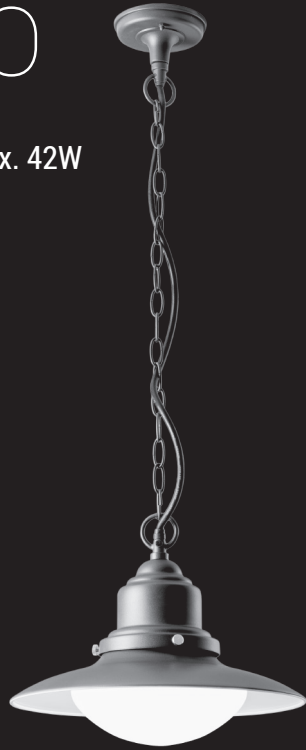

INSTRUCTION MANUAL A

ELIO

Art. 90093

E27, 1 x max. 42W

www.redogroup.com

	IP44			
		02	06	17
	max 42W			
18	21	24	28	31
32				

Redo
GROUP

INSTRUCTION MANUAL A

ELIO

Art. 90094

E27, 1 x max. 42W

www.redogroup.com

	IP44			
		02		17
	max 42W			
18	21	24	28	31
32				

Redo
GROUP