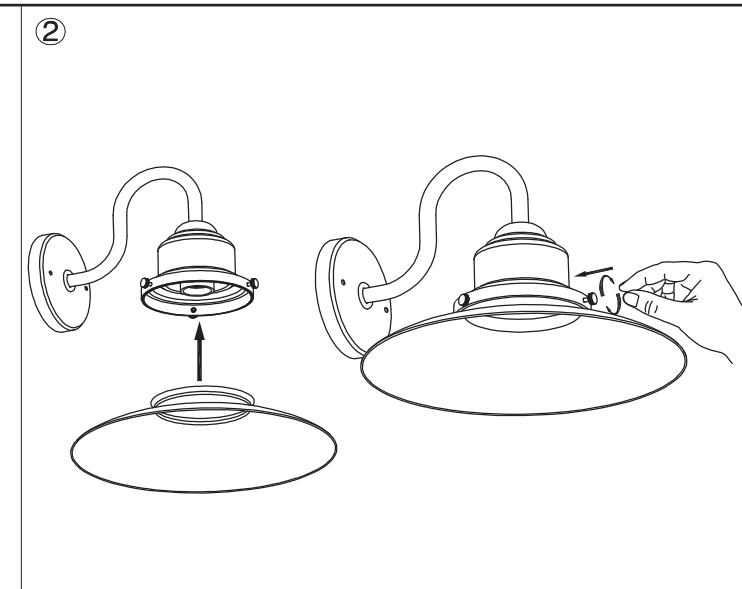

INSTRUCTION MANUAL A

ELIO

Art. 90093

E27, 1 x max. 42W

www.redogroup.com

	IP44			
		02	06	17
	max 42W			
18	21	24	28	31
32				

Redo
GROUP

INSTRUCTION MANUAL A

ELIO

Art. 90094

E27, 1 x max. 42W

www.redogroup.com

	IP44			
		02		17
	max 42W			
18	21	24	28	31
32				

Redo
GROUP