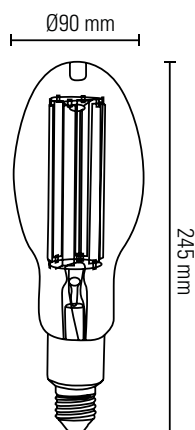

INFORMACIÓN TÉCNICA · TECHNICAL INFORMATION:

DATOS COMERCIALES / COMMERCIAL DATA

CODE	62631	62632	62633
REFERENCE	ED90 36W 27K	ED90 36W 30K	ED90 36W 40K

DATOS ELECTRICOS / ELECTRICAL DATA

INPUT VOLTAGE	AC220-240V	AC220-240V	AC220-240V
FREQUENCY	50Hz	50Hz	50Hz
POWER	36W	36W	36W
POWER FACTOR	0,90	0,90	0,90

DATOS FOTOMÉTRICOS / PHOTOMETRIC DATA

EFFICACY (LM/W)	183lm/W	183lm/W	183lm/W
LUMINOUS FLUX (LM)	6600lm	6600lm	6600lm
CCT (KELVIN)	2700K	3000K	4000K
CRI	70	70	70
BEAM ANGLE	360°	360°	360°

VIDA ÚTIL Y MEDIO AMBIENTE / LIFESPAN & ENVIRONMENTAL DATA

ENERGY CLASS	B	B	B
CONSUMPTION	36kWh/1000h	36kWh/1000h	36kWh/1000h
LIFESPAN	25000h	25000h	25000h
ON/OFF CICLES	12500	12500	12500
WORKING TEMP.	-20°C~+40°C	-20°C~+40°C	-20°C~+40°C

CARACTERÍSTICAS FÍSICAS / PHYSICAL CHARACTERISTICS

SIZE	Ø90x245mm	Ø90x245mm	Ø90x245mm
WEIGHT	200g	200g	200g
IP PROTECTION	IP40	IP40	IP40

EMBALAJE / PACKAGING

CODE	62631	62632	62633
REFERENCE	ED90 36W 27K	ED90 36W 30K	ED90 36W 40K
UNITS MIDDLE BOX	20	20	20

DIMENSIONES · SIZE

ANTONIO LOPEZ GARRIDO,S.A.

Avda. Comarques del País Valencià, 60 46930 Quart de Poblet (Valencia) España
(+34) 96 192 06 30 pedidos@algsa.es www.algsa.es

03 June 2025

2 / 2