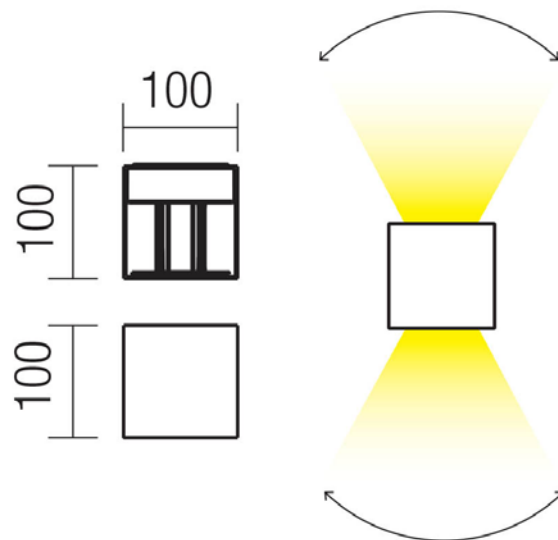

RU - Бра для наружного освещения, оснащенное мощными светодиодами излучающими прямой/отраженный свет и регулируемым углом рассеивания. Корпус из алюминия литого под давлением, окрашенного в электростатическом поле в темно коричневый цвет, рассеиватель из прозрачного стекла.

HU - Állítható szögű, direkt/indirekt fényoszórású, teljesítmény LED-ekkel felszerelt kültéri fali lámpa, elektrosztatikus térben sötétbarnára festett, nyomás alatt öntött alumínium lámpatesttel és szatinált üveg diszperzórokkal.

BG - Екстериорен аплик, оборудван с POWER светодиоди, пряко/непряко разпределение на светлината и регулируем ъгъл. Корпус от алуминий, лят под налягане, электростатично боядисан в тъмно кафяво, с разсейвател от прозрачно стъкло.

SK - Vonkajšie nástenné svietidlo vybavené POWER LED, s priamym alebo nepriamym svetelným tokom a nastaviteľným uhlom. Hliníková zliatina elektrostáticky maľovaná v tmavo hnedej farbe, čirý sklený difúzor.

Product type / color	Wall lamp / Dark brown
Input voltage	110-240V, 50/60Hz
Power	2 x 6W
Led type	COB LED BRIDGELUX, 2 pcs x 6W
Color temperature	3000K
Led luminous flux	1160 lm
System luminous flux	660 lm
CRI / Optics	≥80 / 0/90°
Control	ON/OFF
Øuse (lm) / Pon (w)	1160 / 11
FTM / ЛТМ	0.926 / 97.65
Energy efficiency class	F
Warranty (years)	3
Protection class	Class I
IP / IK rating	IP54 / IK03
Work temperature	-20° / +45°C
LED lifespan	50.000 hours