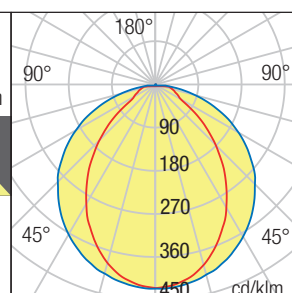

FLIP
90583/84/85
90586/87/88
l_{max} 423 cd/klm

180° — 0°
270° — 90°

LED 20W

Standards: EN60598-1:2015/A1:2018, EN 60598-2-3:2003 + A1:2011, EN 62493:2015, EN 62471:2008, EN IEC 62031: 2020, EN IEC 55015:2019/A11:2020, EN IEC 61000-3-2: 2019/A1:2021, EN 61000-3-3: 2013/A2: 2021, EN 61547:2009. Made in PRC.