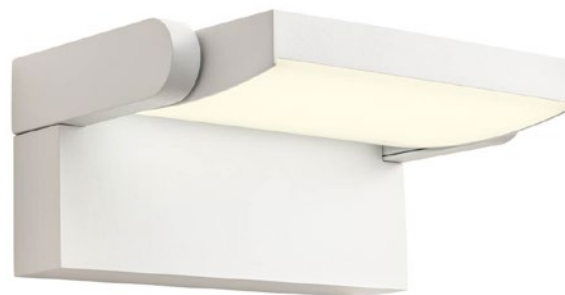

IT - Applique orientabile per esterni, equipaggiata con LED SMD, corpo in pressofusione di alluminio verniciato a polveri colore bianco opaco, diffusore in policarbonato opale.

RU - Ориентируемое бра для наружного освещения, оснащенное светодиодами SMD, с корпусом из литого под давлением алюминия, окрашенным в электростатическом поле в матово-белый цвет, и рассеивателем из опалового поликарбоната.

HU - Kültéri, állítható fali lámpa, SMD LED-es, nyomás alatt öntött alumínium test, fehér matt porfestett, opál polikarbonát árnyékoló.

BG - Наклянящ се аплик за екстериор, оборудван с LED-ове SMD, алуминиево тяло, излято под налягане, боядисано в электростатично поле в матово бяло, опален поликарбонатен дифузер.

SK - Nastaviteľné vonkajšie nástenné svetidlo, vybavené SMD LED diódami, teleso z tlakovo liateho hliníka elektrostaticky lakované v pieskovej bielej farbe, opalový polykarbonátový difúzor.

Product type / color	Wall lamp / Sand white
Input voltage	220-240V, 50/60Hz
Power	20W
Led type	SMD LED EDISON, 108 pcs x 0,18W
Color temperature	3000K
Led luminous flux	2521 lm
System luminous flux	1800 lm
CRI / Optics	≥90 / -
Control	ON/OFF
Øuse (lm) / P_{on} (w)	2521 / 20
FTM / ЛТМ	0.926 / 116.72
Energy efficiency class	E
Warranty (years)	3
Protection class	Class I
IP / IK rating	IP54 / IK06
Work temperature	-20° / +45°C
LED lifespan	50.000 hours