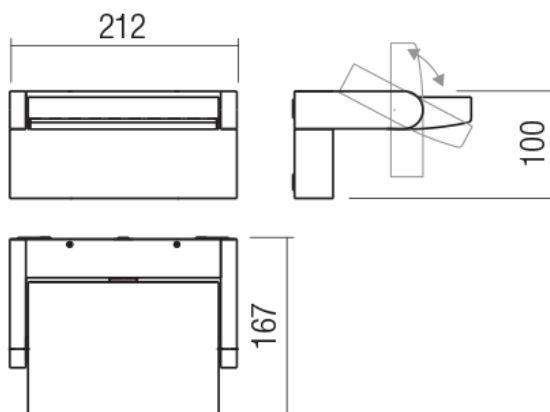

IT - Applique orientabile per esterni, equipaggiata con LED SMD, corpo in pressofusione di alluminio verniciato a polveri colore bianco opaco, diffusore in policarbonato opale.

RU - Ориентируемое бра для наружного освещения, оснащенное светодиодами SMD, с корпусом из литого под давлением алюминия, окрашенным в электростатическом поле в матово-белый цвет, и рассеивателем из опалового поликарбоната.

HU - Kültéri, állítható fali lámpa, SMD LED-es, nyomás alatt öntött alumínium test, fehér matt porfestett, opál polikarbonát árnyékoló.

BG - Наклянящ се аплик за екстериор, оборудван с LED-ове SMD, алуминиево тяло, излято под налягане, боядисано в электростатично поле в матово бяло, опален поликарбонатен дифузер.

SK - Nastaviteľné vonkajšie nástenné svetidlo, vybavené SMD LED diódami, teleso z tlakovo liateho hliníka elektrostaticky lakované v pieskovej bielej farbe, opalový polykarbonátový difúzor.

Product type / color	Wall lamp / Sand white
Input voltage	220-240V, 50/60Hz
Power	20W
Led type	SMD LED EDISON, 108 pcs x 0,18W
Color temperature	3000K
Led luminous flux	2521 lm
System luminous flux	1800 lm
CRI / Optics	≥90 / -
Control	ON/OFF
Øuse (lm) / P_{on} (w)	2521 / 20
FTM / ЛТМ	0.926 / 116.72
Energy efficiency class	E
Warranty (years)	3
Protection class	Class I
IP / IK rating	IP54 / IK06
Work temperature	-20° / +45°C
LED lifespan	50.000 hours