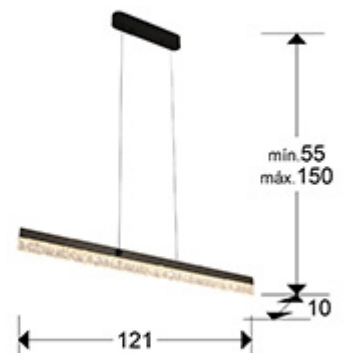

Ixias 227858

Lámparas de techo

Lámpara realizada en aluminio acabado gris cepillado y acero en negro mate. Difusor: acrílico transparente texturizado. Altura regulable: Sistema sube y baja. Iluminación LED 24W, CCT: 2700-5000K. 1.600 lm. DIMABLE. Incluye mando a distancia.

INFORMACIÓN GENERAL

Catálogo: i44 Iluminación
 Página: 53
 Código EAN: 8435435342517
 Tipo: Lámparas de techo
 Colección: Ixias

DIMENSIONES

Dimensiones: ↔ 121,0 ↑ 9,0 ↘ 10,0 cm
 Altura instalada: 55,0/ máx. 150,0 cm
 Peso: 3,2 Kg

DIMENSIONES CON EMBALAJE

Peso: 4,3 Kg
 Volumen: 0,0320m³
 Dimensiones: ↔ 125,0 ↑ 11,0 ↘ 23,0 cm

INFORMACIÓN TÉCNICA

Clase eléctrica: Class 1
Potencia máxima: 24W
Voltaje: 180/240 V
Frecuencia: 50/60 Hz
Flujo luminoso: 1.600 lm
Regulación: CONTROL REMOTO
Temperatura de color: 2.700 K
Vida media: 50.000 h
Factor de potencia: >0.95
CRI: >80

INFORMACIÓN ADICIONAL

Material: Aluminio, acero, acrílico
Acabado: Gris, negro, transparente
Medidas de la pantalla/tulipa: ↔ 115,0 ↓ 5,0 ↗ 2,0 cm
Florón (espacio para instalación): ↔ 40,0 ↓ 6,0 ↗ 6,5 cm