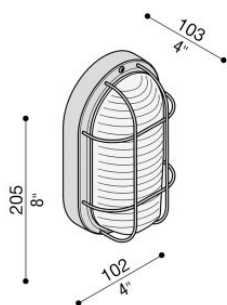

Tartaruga Ovale 200 Con Gabbia

Lombardo.

LB44122

Información técnica:

Instalación:	Pared, Techo, En superficie pared, En superficie techo
Acabado:	Negro moldeado
Tipo de difusor:	Cristal transparente
Tipo de lámpara:	Lamp
CRI:	>80
Riesgo fotobiológico:	RG1
Tipo de adaptador de casquillo:	E27
Lamp max:	1x60
CFL:	1x11
Clase de aislamiento:	□ CL.II
Grado de protección:	IP 44
Resistencia a la rotura:	IK 06 1J xx3
Normas y marcas de conformidad:	CE UK ER

Base y rejilla de tecnopolímero. Dim. máx. lámparas: E27
120 mm Ø 45 mm

Tartaruga Ovale 200 Con Gabbia

Lombardo.

LB44122