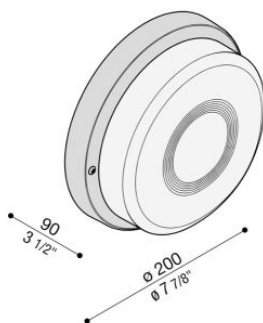

Tartaruga Tonda 200 Senza Gabbia

Lombardo.

LB46521

Información técnica:

Instalación:	Pared, Techo, En superficie pared, En superficie techo
Acabado:	Blanco moldeado
Tipo de difusor:	Cristal transparente
Tipo de lámpara:	Lamp
CRI:	>80
Riesgo fotobiológico:	RG1
Tipo de adaptador de casquillo:	E27
Lamp max:	1X75
CFL:	1X11
Clase de aislamiento:	□ CL.II
Grado de protección:	IP 44
Resistencia a la rotura:	IK 06 1J xx3
Normas y marcas de conformidad:	CE UK ER

Base de tecnopolímero. Dim. máx. lámparas: E27 120 mm
Ø 45 mm

Tartaruga Tonda 200 Senza Gabbia

Lombardo.

LB46521