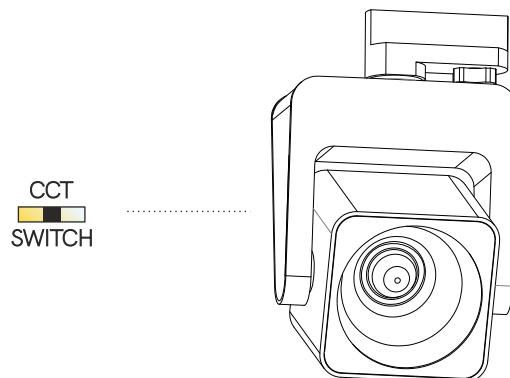

Kom 3PH 30W

three phase track

4336-N, 4338-N

30W

Instrucciones de montaje/ Assembly instructions/ Instructions de montage/ Montageanleitung/ Istruzioni di montaggio

1.0

2.0

3.0