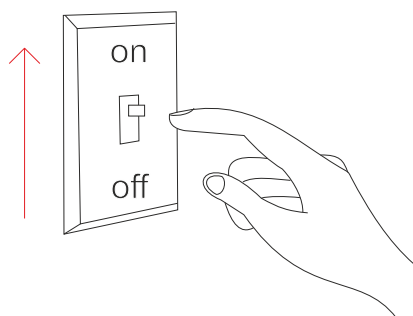

Kom 3PH 30W

three phase track

4336-N, 4338-N

30W

Instrucciones de montaje/ Assembly instructions/ Instructions de montage/ Montageanleitung/ Istruzioni di montaggio

1.0

2.0

3.0

4.0

5.0