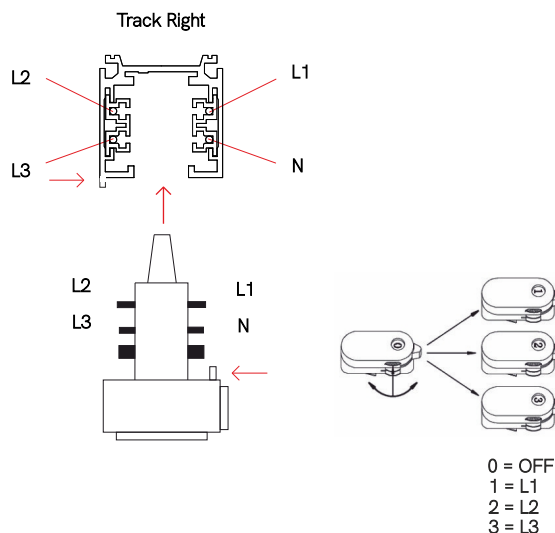

Kom 3PH 30W

three phase track

4336-N, 4338-N

30W

Instrucciones de montaje/ Assembly instructions/ Instructions de montage/ Montageanleitung/ Istruzioni di montaggio

1.0

2.0

3.0