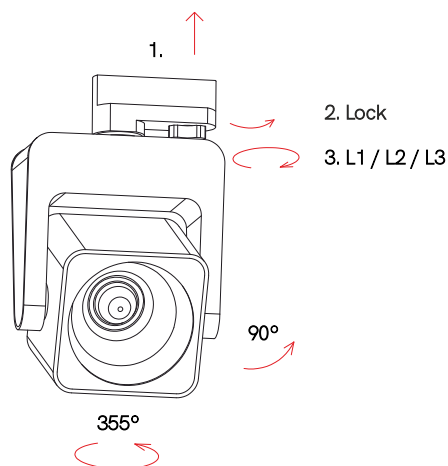

Kom 3PH 30W

three phase track

4336-N, 4338-N

30W

Instrucciones de montaje/ Assembly instructions/ Instructions de montage/ Montageanleitung/ Istruzioni di montaggio

1.0

2.0

3.0