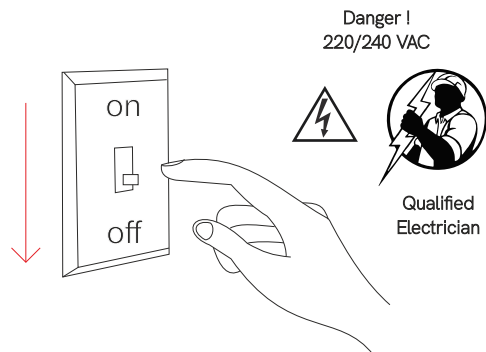

Kom 3PH 30W

three phase track

4336-N, 4338-N

30W

Instrucciones de montaje/ Assembly instructions/ Instructions de montage/ Montageanleitung/ Istruzioni di montaggio

1.0

2.0

3.0