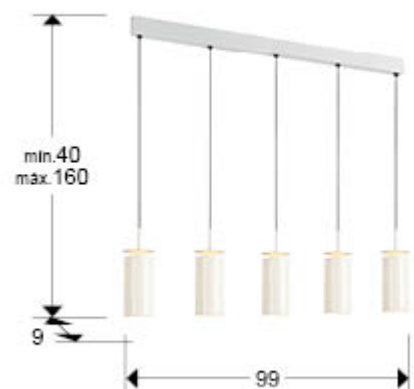

Alfara 216722

Lámparas de techo

Lámpara realizada en metal acabado gris cálido. 5 Tulipas cerámicas acabado craquelado color crema. Cable negro. Regulable en altura. 40W LED, 3.000 K, 4015 lm.

· Esta lámpara incluye TACOS DE VUELCO CON BALANCÍN, para mejorar la fijación a techo.

INFORMACIÓN GENERAL

Código EAN: 8435435344252
Tipo: Lámparas de techo
Colección: Alfara

DIMENSIONES

Dimensiones: ↔ 99,0 ↓ 24,0 ↗ 9,0 cm
Altura instalada: 40,0/ máx. 160,0 cm
Peso: 5,3 Kg

DIMENSIONES CON EMBALAJE

Peso: 6,4 Kg
Volumen: 0,0520m³
Dimensiones: ↔ 115,0 ↓ 19,0 ↗ 24,0 cm

INFORMACIÓN TÉCNICA

Cifra IP: IP 20
Clase eléctrica: Class 1
Potencia máxima: 40W
Voltaje: 220/240 V
Frecuencia: 50/60 Hz
Flujo luminoso: 4.015 lm
Temperatura de color: 3.000 K
Vida media: 50.000 h
Factor de potencia: >0.9
CRI: >80

INFORMACIÓN ADICIONAL

Material: Metal, cerámica.
Acabado: Gris cálido, craquelado crema.
Medidas de la pantalla/tulipa: ∅ 8,0 ↓ 16,5 cm
Florón (espacio para instalación): ∅ 10,0 ↓ 5,0 cm