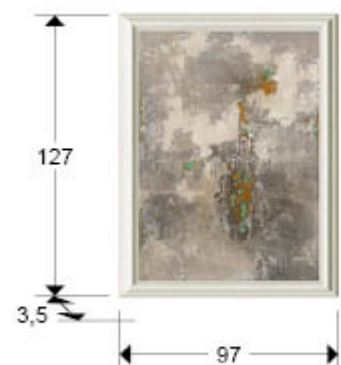

Matiz

371841

Pinturas

Pintura realizada en acrílico y resina sobre lienzo. Marco de poliestireno moldeado blanco.

INFORMACIÓN GENERAL

Código EAN: 8435435344801

Tipo: Pinturas

Colección: Matiz

DIMENSIONES

Dimensiones: ↔ 97,0 ↓ 127,0 ↘ 3,5 cm
Peso: 5,7 Kg

DIMENSIONES CON EMBALAJE

Peso: 7,4 Kg
Volumen: 0,1180m³
Dimensiones: ↔ 136,0 ↓ 108,0 ↘ 8,0 cm

INFORMACIÓN ADICIONAL

Material: Resina, lienzo, poliestireno
Acabado: Acrílico