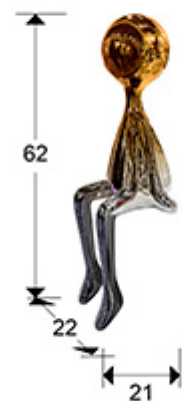

Sit down

254236

Producto recomendado

Figuras decorativas

Figura sedente, tamaño mediano. Realizada en resina, acabado metalizado degradado de gris plomo a naranja.

INFORMACIÓN GENERAL

Catálogo: M45 Decoración, espejos y mob
Página: 78
Código EAN: 8435435345150
Tipo: Figuras decorativas
Colección: Sit down

DIMENSIONES

Dimensiones: ↔ 22,0 ↓ 62,0 ↗ 21,0 cm
Peso: 2,3 Kg

DIMENSIONES CON EMBALAJE

Peso: 3,5 Kg
Volumen: 0,0810m³
Dimensiones: ↔ 75,0 ↓ 35,0 ↗ 31,0 cm

INFORMACIÓN ADICIONAL

Material: Resina.
Acabado: Degradado gris plomo a naranja