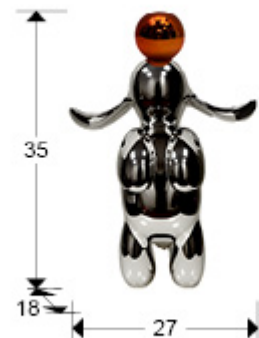

Conejo

302258

Figuras decorativas

Figura de conejo con formas redondeadas, tamaño pequeño. Realizada en resina, acabado metalizado en gris plomo y naranja.

INFORMACIÓN GENERAL

Catálogo: M45 Decoración, espejos y mob
Página: 83
Código EAN: 8435435345198
Tipo: Figuras decorativas
Colección: Conejo

DIMENSIONES

Dimensiones: ↔ 27,0 ↓ 35,0 ↗ 18,0 cm
Peso: 1,1 Kg

DIMENSIONES CON EMBALAJE

Peso: 1,7 Kg
Volumen: 0,0330m³
Dimensiones: ↔ 37,0 ↓ 26,0 ↗ 34,0 cm