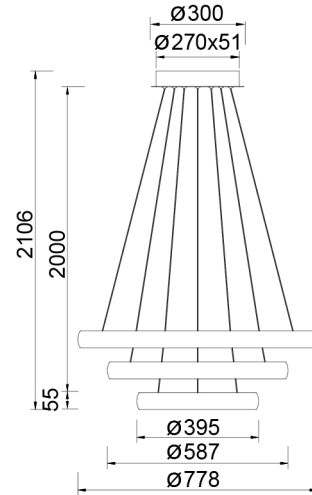

Familia: FLATS

Referencia: 9428

Fecha: 09/07/2025

DATOS PRINCIPALES		TAMAÑOS	
Categoría:	Interior Decorativo	Altura (h):	210 cm
Tipología:	Lámparas de techo	Diámetro (ø):	77,8 cm
Descripción:	LAMPARA LED 122W - 3000K - GRANDE - TRIAC	Anchura (l):	
Acabado:	Blanco	Profundidad (w):	
Material:	Aluminio + Hierro+silicona		
EAN:	8435153194283		
Color/Longitud cable:	Transparente/9*2m		

APLICACIONES					
Dimable:	SI	Tipo interruptor:			
Dimer Includo:	Not found	Altura ajustable:	SI	Compatibilidad dimer:	Triac Dimmer Switch

LED		DRIVER	
Lumens:	6000 lm	Driver ref.:	
CCT:	3000K	Marca driver:	Hoshingmei
Wattios LED:	122	Modelo driver:	HC-030080LD1/HC-048120LD1/ HC-060150LD1
LED (horas):	30.000	Driver output:	800mA 27.5-37.5V/1200mA 30-40V/1500mA 30-40V

LED		DRIVER	
Reemplazable:	NO	Certificado driver:	CE/ENEC
Marca/Tipo LED:	Epistar SMD2835		
On/Off:	30.000		

LOGÍSTICA

Nº bultos por artículo:	1	INDIV.
	Caja 1	Peso bruto: 9,00 kg
CBM caja ind:	0,000 m ³	Peso neto: 7,00 kg
Caja alto (h):	86 cm	
Caja ancho (l):	86 cm	
Caja profundo (w):	9 cm	