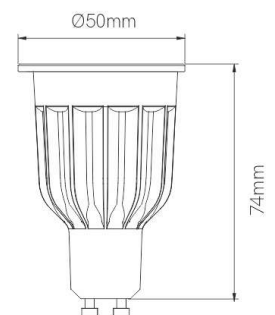

POWER GU10 12W RETROFIT 60° 2700K

Producto

RAL personalizado NO

Fuente de luz

Power (W)	12W
Flujo luminoso (lm)	950 lm
Eficacia (lm/W)	79 lm/W
Ángulo del haz de luz (°)	60°
Temperatura de color (K)	2700K
Protección (IP)	IP40
Factor de potencia	>0,9
Vida útil (h)	25.000 HOURS
Garantía (años)	3
Letra de eficiencia energética	F
Control	ON/OFF

Datos eléctricos

Voltaje de entrada	220-240
Frecuencia (Hz)	50/60Hz

Datos de montaje y logística

Longitud (mm) x Ancho (mm) x Altura (mm)	50 x 50 x 74
Peso del artículo (kg)	0,064
Unidad de embalaje (pieza)	10
Caja interior PU	50

POWER GU10

Color/Acabados

Sin Color