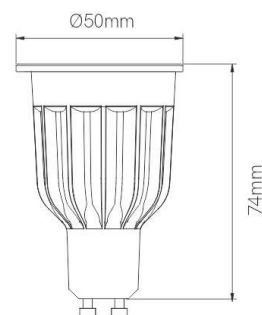

Datos eléctricos

Voltaje de entrada	220-240
Frecuencia (Hz)	50/60Hz

Datos de montaje y logística

Longitud (mm) x Ancho (mm) x Altura (mm)	50 x 50 x 74
Peso del artículo (kg)	0,062
Unidad de embalaje (pieza)	10
Caja interior PU	50

Color/Acabados

Sin Color

POWER GU10 12W RETROFIT 60° 4000K

POWER GU10

Producto

RAL personalizado NO

Fuente de luz

Power (W)	12W
Flujo luminoso (lm)	1050 lm
Eficacia (lm/W)	88 lm/W
Ángulo del haz de luz (°)	60°
Temperatura de color (K)	4000K
Protección (IP)	IP40
Factor de potencia	>0,9
Vida útil (h)	25.000 HOURS
Garantía (años)	3
Letra de eficiencia energética	F
Control	ON/OFF