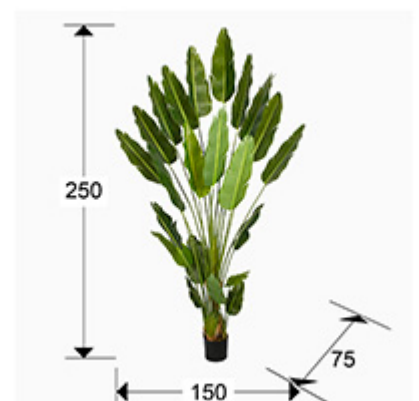

Ave paraíso

281690

Producto recomendado

Plantas artificiales

STRELITZIA REGINATA o AVE DEL PARAISO, planta artificial realizada en PVC y metal. Incluye base de cemento con musgo artificial y maceta (Ø19 x 18 cm).

INFORMACIÓN GENERAL

Catálogo: M45 Decoración, espejos y mob
Página: 96
Código EAN: 8435435345075
Tipo: Plantas artificiales
Colección: Ave paraíso

DIMENSIONES

Dimensiones: ↔ 150,0 ↓ 250,0 ↗ 75,0 cm
Peso: 9,4 Kg

DIMENSIONES CON EMBALAJE

Peso: 12,1 Kg
Volumen: 0,1370m³
Dimensiones: ↔ 254,0 ↓ 23,0 ↗ 23,5 cm

INFORMACIÓN ADICIONAL

Material: PVC, metal, cemento