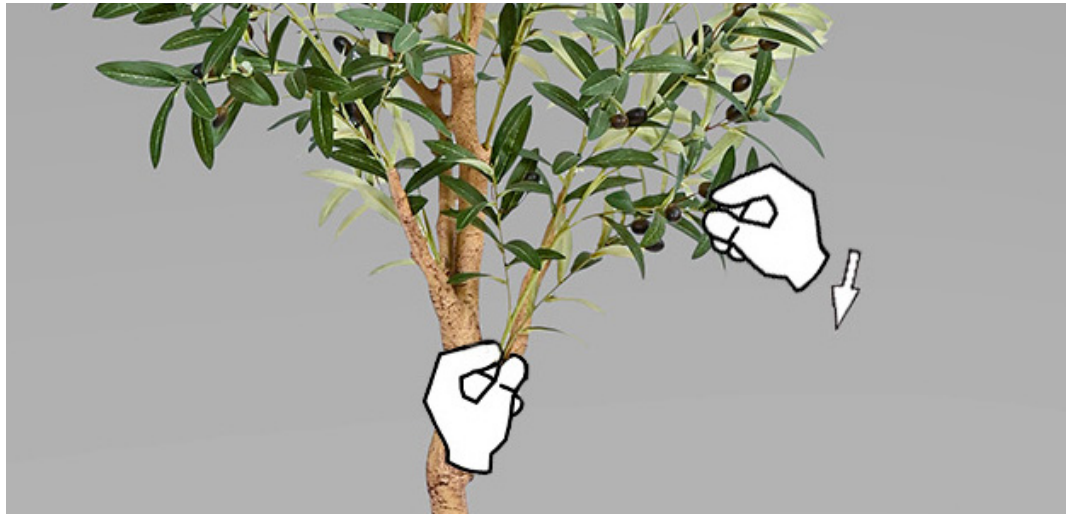

281881 OLIVO - PLANTA ARTIFICIAL H180

Sujetar del nudo del tallo para doblar las hojas.

Para ver la ficha técnica de producto completa, puede usar el siguiente código QR:

Para cualquier duda técnica póngase en contacto con nuestro Departamento Técnico.
Estamos a su servicio en nuestro email mperez@schuller.es o en nuestro teléfono 961 601 051

281881 OLIVO - ARTIFICIAL PLANT H180

Hold the knot on the stem to bend the leaves.

You may use the following QR code to view the complete technical data sheet of the product:

If you have any technical questions, please do not hesitate to contact our technical Department.
We are at your disposal in our email: export@schuller.es