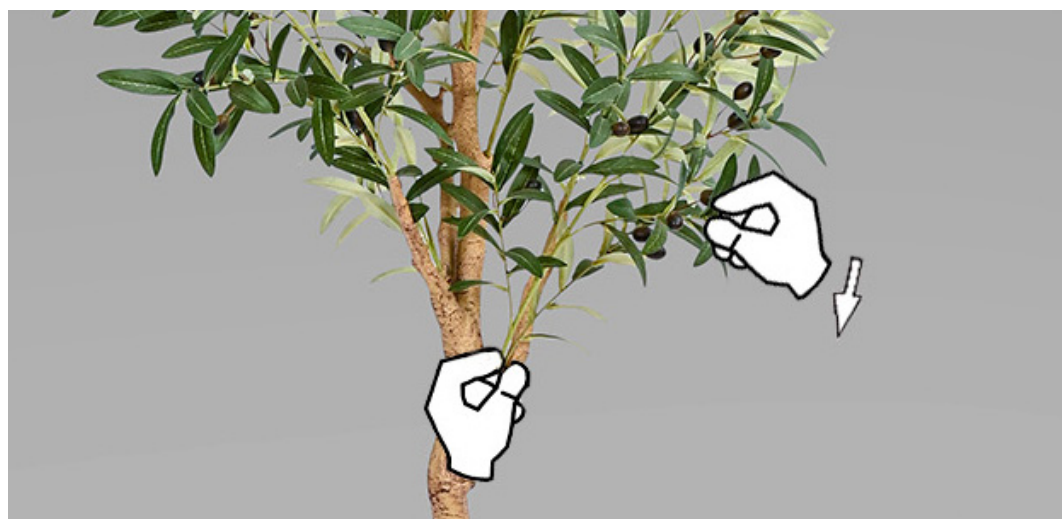

281881 OLIVO - PLANTA ARTIFICIAL H180

Sujetar del nudo del tallo para doblar las hojas.

Para ver la ficha técnica de producto completa, puede usar el siguiente código QR:

Para cualquier duda técnica póngase en contacto con nuestro Departamento Técnico.
Estamos a su servicio en nuestro email mperez@schuller.es o en nuestro teléfono 961 601 051

281881 OLIVO - ARTIFICIAL PLANT H180

Hold the knot on the stem to bend the leaves.

You may use the following QR code to view the complete technical data sheet of the product:

If you have any technical questions, please do not hesitate to contact our technical Department.
We are at your disposal in our email: export@schuller.es