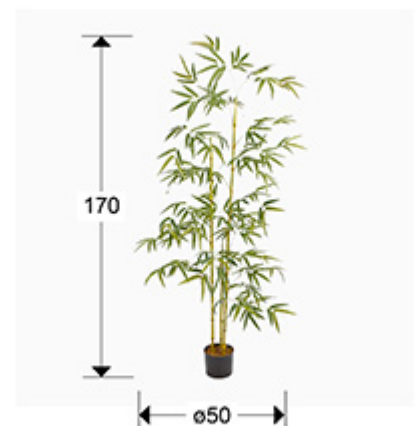

## Bambu

291910

Producto recomendado

Plantas artificiales

BAMBU SASA KURILENSIS o BAMBÚ COREANO, planta artificial realizada en PVC y metal. Incluye base de cemento con musgo artificial y maceta (Ø15 x 13 cm).

### DIMENSIONES

Dimensiones: ↔ 50,0 ↓ 170,0 ↗ 50,0 cm  
Peso: 2,7 Kg

### DIMENSIONES CON EMBALAJE

Peso: 4,4 Kg  
Volumen: 0,0720m<sup>3</sup>  
Dimensiones: ↔ 175,0 ↓ 21,0 ↗ 19,5 cm