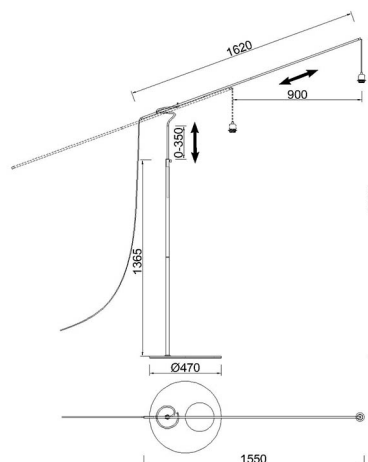

Familia: RUTI

Referencia: 9445

Fecha: 07/07/2025

DATOS PRINCIPALES		TAMAÑOS	
Categoría:	Interior Decorativo	Altura (h):	230 cm
Tipología:	Lámparas de pie	Diámetro (ø):	47 cm
Descripción:	PIE DE SALON NEGRO - SIN PANTALLA - BOMBILLA INCLUIDA	Anchura (l):	
Acabado:	Negro	Profundidad (w):	
Material:	Metal		
EAN:	8435153194450		
Color/Longitud cable:	Negro/2m		

APLICACIONES			
Dimable:	SI	Tipo interruptor:	ON/OFF PIE
Dimer Incluido:	Not found	Altura ajustable:	SI

PORTALÁMPARAS	
Bombilla:	1 * max. 30 W E27
Bombilla incluida:	1 * 30W LEDW E27 (Incl.)

LOGÍSTICA

Nº bultos por artículo:	2			INDIV.
	Caja 1	Caja 2	Peso bruto:	14,00 kg
CBM caja ind:	0,000 m ³		Peso neto:	12,00 kg
Caja alto (h):	16 cm	4 cm		
Caja ancho (l):	85 cm	49 cm		
Caja profundo (w):	18 cm	49 cm		