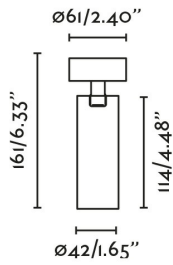

Fijación	Pared, Techo
Voltaje (V)	100V-240V
Hercios	50/60Hz
Clase	I
IP	20
Potencia (W)	3
Fuente de luz	GU10 LED
Fuente de luz incluida	No
Formato bombilla	MR11
Nº de portalámparas	1
Orientación de la luz	DIRECTA
Grados de basculación	90
Grados de rotación 2	355
Material estructura	Aluminio + ABS
Acabado estructura	Negro+Negro Mate

 [Instrucciones de instalación](#)

Bombilla recomendada

GU10 MR11 3W 2700K 38°

Referencia	17537
Voltaje (V)	220V-240V
Hercios	50/60Hz
Potencia (W)	3
Flujo luminoso (lm)	220
Temperatura de color (K)	2700K