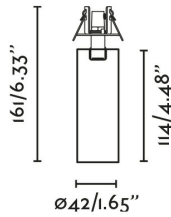

Fijación	Techo, Pared
Voltaje (V)	100V-240V
Hercios	50/60Hz
Clase	II
IP	20
Potencia (W)	3
Fuente de luz	GU10 LED
Fuente de luz incluida	No
Formato bombilla	MR11
Nº de portalámparas	1
Orientación de la luz	DIRECTA
Grados de basculación	90
Grados de rotación 2	355
Material estructura	Aluminio + ABS
Acabado estructura	Blanco+Negro Mate
Medida corte empotrar	ø38

 [Instrucciones de instalación](#)

**Bombilla recomendada**

**GU10 MR11 3W 2700K 38°**

Referencia	17537
Voltaje (V)	220V-240V
Hercios	50/60Hz
Potencia (W)	3
Flujo luminoso (lm)	220
Temperatura de color (K)	2700K