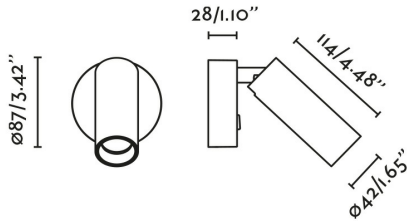

Fijación	Pared
Voltaje (V)	100V-240V
Hercios	50/60Hz
Clase	I
IP	20
Potencia (W)	3
Fuente de luz	GU10 LED
Fuente de luz incluida	No
Formato bombilla	MR11
Nº de portalámparas	1
Luminaria regulable en intensidad (W)	No
Orientación de la luz	DIRECTA
Grados de basculación	90
Grados de rotación 2	355
Tipo de interruptor	On/Off
Material estructura	Aluminio + ABS
Acabado estructura	Negro+Negro Mate

Instrucciones de instalación

**Bombilla recomendada**

**GU10 MR11 3W 2700K 38°**

Referencia	17537
Voltaje (V)	220V-240V
Hercios	50/60Hz
Potencia (W)	3
Flujo luminoso (lm)	220
Temperatura de color (K)	2700K