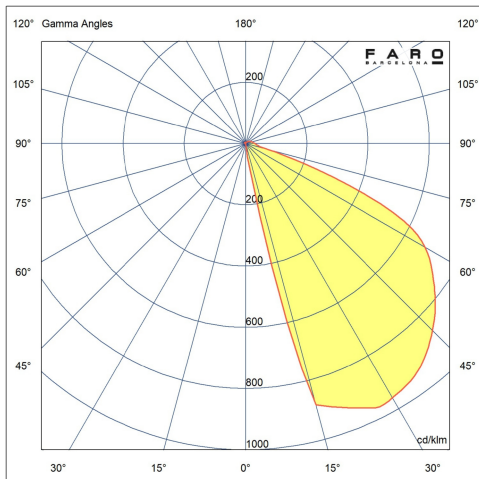

IK07 IP65

Fijación	Pared
Voltaje (V)	220V-240V
Hercios	50/60Hz
Clase	I
IP	65
IK	07
Potencia (W)	3
Fuente de luz	SMD LED
Fuente de luz incluida	Si
Vida útil	25.000h L70 B10
Factor de potencia	0.57
Flujo luminoso (lm)	91/100/105/115
Temperatura de color (K)	2200/ 2700/ 3200/ 4000K
Luminaria regulable en intensidad (W)	No
Grados de apertura	120
Orientación de la luz	Indirecta
Riesgo fotobiológico	1
CRI	>80
Apto para zonas marítimas	Si
Sistema de control	On/off
Driver incluido	Si
Material estructura	Aluminio
Material difusor	PC
Acabado estructura	Gris Oscuro
Acabado difusor	Transparente
Accesorio incluido	Caja de empotrar