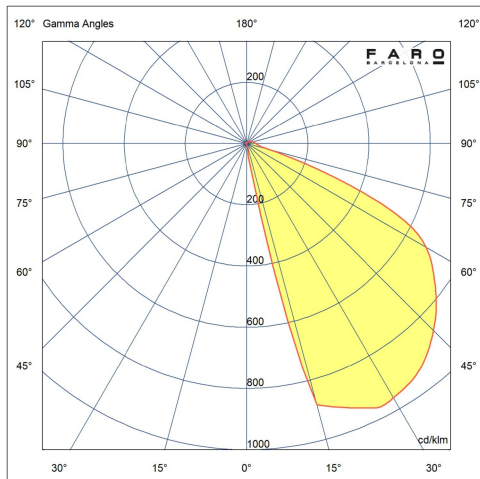

IK07 IP65

Fijación	Pared
Voltaje (V)	220V-240V
Hercios	50/60Hz
Clase	I
IP	65
IK	07
Potencia (W)	3
Fuente de luz	SMD LED
Fuente de luz incluida	Si
Vida útil	25.000h L70 B10
Factor de potencia	0.57
Flujo luminoso (lm)	91/100/105/115
Temperatura de color (K)	2200/ 2700/ 3200/ 4000K
Luminaria regulable en intensidad (W)	No
Grados de apertura	120
Orientación de la luz	Indirecta
Riesgo fotobiológico	1
CRI	>80
Apto para zonas marítimas	Si
Sistema de control	On/off
Driver incluido	Si
Material estructura	Aluminio
Material difusor	PC
Acabado estructura	Marrón Oxido
Acabado difusor	Transparente
Accesorio incluido	Caja de empotrar