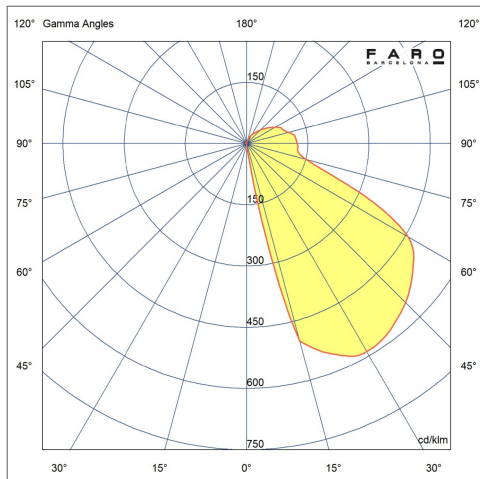

IK07 IP65

Fijación	Pared
Voltaje (V)	220V-240V
Hercios	50/60Hz
Clase	I
IP	65
IK	07
Potencia (W)	3
Fuente de luz	SMD LED
Fuente de luz incluida	Si
Vida útil	25.000h L70 B10
Factor de potencia	0.55
Flujo luminoso (lm)	173/187/196/213
Temperatura de color (K)	2200/ 2700/ 3200/ 4000K
Luminaria regulable en intensidad (W)	No
Grados de apertura	120
Orientación de la luz	Indirecta
Riesgo fotobiológico	1
CRI	>80
Apto para zonas marítimas	Si
Sistema de control	On/off
Driver incluido	Si
Material estructura	Aluminio
Material difusor	PC
Acabado estructura	Blanco Mate
Acabado difusor	Transparente
Accesorio incluido	Caja de empotrar