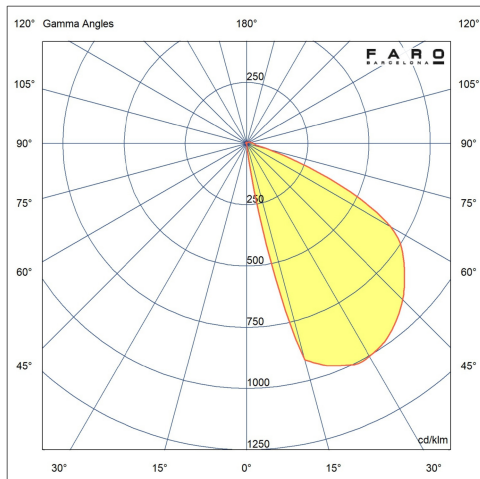

IK07 IP65

Fijación	Pared
Voltaje (V)	220V-240V
Hercios	50/60Hz
Clase	I
IP	65
IK	07
Potencia (W)	3
Fuente de luz	SMD LED
Fuente de luz incluida	Si
Vida útil	25.000h L70 B10
Factor de potencia	0.55
Flujo luminoso (lm)	91/98/103/112
Temperatura de color (K)	2200/ 2700/ 3200/ 4000K
Luminaria regulable en intensidad (W)	No
Grados de apertura	120
Orientación de la luz	Indirecta
Riesgo fotobiológico	1
CRI	>80
Apto para zonas marítimas	Si
Sistema de control	On/off
Driver incluido	Si
Material estructura	Aluminio
Material difusor	PC
Acabado estructura	Marrón Oxido
Acabado difusor	Transparente
Accesorio incluido	Caja de empotrar