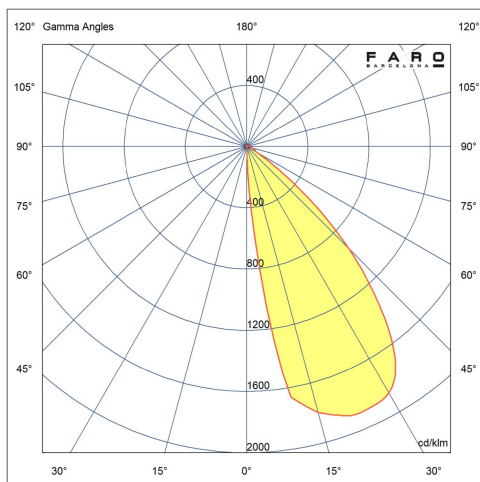

IK07 IP65

Fijación	Pared
Voltaje (V)	220V-240V
Hercios	50/60Hz
Clase	I
IP	65
IK	07
Potencia (W)	6
Fuente de luz	SMD LED
Fuente de luz incluida	Si
Vida útil	25.000h L70 B10
Factor de potencia	0.73
Flujo luminoso (lm)	111/121/127/139
Temperatura de color (K)	2200/ 2700/ 3200/ 4000K
Luminaria regulable en intensidad (W)	No
Grados de apertura	120
Orientación de la luz	Indirecta
Riesgo fotobiológico	1
CRI	>80
Apto para zonas marítimas	Si
Sistema de control	On/off
Driver incluido	Si
Material estructura	Aluminio
Material difusor	PC
Acabado estructura	Gris Oscuro
Acabado difusor	Transparente
Accesorio incluido	Caja de empotrar