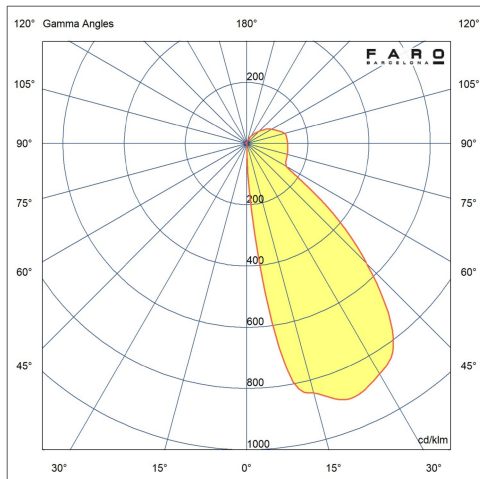

IK07 IP65

Fijación	Pared
Voltaje (V)	220V-240V
Hercios	50/60Hz
Clase	I
IP	65
IK	07
Potencia (W)	6
Fuente de luz	SMD LED
Fuente de luz incluida	Si
Vida útil	25.000h L70 B10
Factor de potencia	0.73
Flujo luminoso (lm)	283/307/322/353
Temperatura de color (K)	2200/ 2700/ 3200/ 4000K
Luminaria regulable en intensidad (W)	No
Grados de apertura	120
Orientación de la luz	Indirecta
Riesgo fotobiológico	1
CRI	>80
Apto para zonas marítimas	Si
Sistema de control	On/off
Driver incluido	Si
Material estructura	Aluminio
Material difusor	PC
Acabado estructura	Blanco Mate
Acabado difusor	Transparente
Accesorio incluido	Caja de empotrar