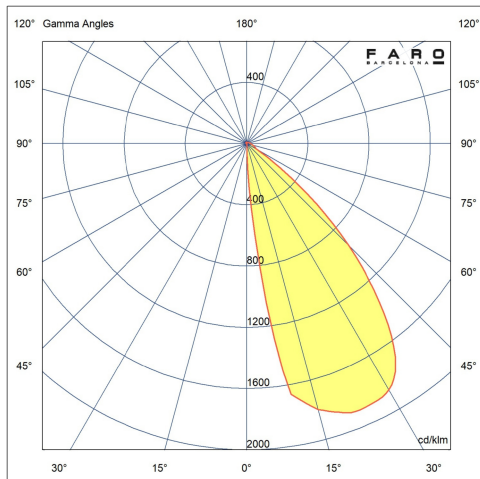

IK07 IP65

Fijación	Pared
Voltaje (V)	220V-240V
Hercios	50/60Hz
Clase	I
IP	65
IK	07
Potencia (W)	6
Fuente de luz	SMD LED
Fuente de luz incluida	Si
Vida útil	25.000h L70 B10
Factor de potencia	0.73
Flujo luminoso (lm)	111/121/127/139
Temperatura de color (K)	2200/ 2700/ 3200/ 4000K
Luminaria regulable en intensidad (W)	No
Grados de apertura	120
Orientación de la luz	Indirecta
Riesgo fotobiológico	1
CRI	>80
Apto para zonas marítimas	Si
Sistema de control	On/off
Driver incluido	Si
Material estructura	Aluminio
Material difusor	PC
Acabado estructura	Marrón Oxido
Acabado difusor	Transparente
Accesorio incluido	Caja de empotrar