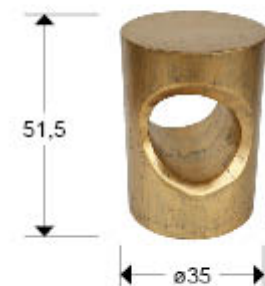

Hole

409018

Producto recomendado

Mesas auxiliares

Mesita auxiliar, realizada en omg refractario, acabado oro patinado.

INFORMACIÓN GENERAL

Catálogo: M45 Decoración, espejos y mob
Página: 111
Código EAN: 8435435344375
Tipo: Mesas auxiliares
Colección: Hole

DIMENSIONES

Dimensiones: ↔ 35,0 ↓ 51,5 ↗ 35,0 cm
Peso: 8,6 Kg

DIMENSIONES CON EMBALAJE

Peso: 10,4 Kg
Volumen: 0,1050m³
Dimensiones: ↔ 41,5 ↓ 60,0 ↗ 42,0 cm

INFORMACIÓN ADICIONAL

Material: Óxido de magnesio moldeado
Acabado: Pintura oro patinada