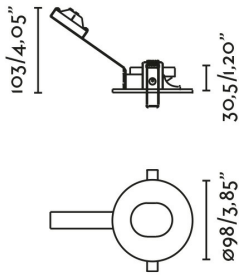

Fijación	Techo
Voltaje (V)	100V-240V
Hercios	50/60Hz
Clase	II
IP	20
Potencia (W)	10
Fuente de luz	GU10 LED
Fuente de luz incluida	No
Portalámparas incluido	Si
Nº de portalámparas	1
Luminaria regulable en intensidad (W)	Si
Orientación de la luz	DIRECTA
Material estructura	Aluminio
Acabado estructura	Negro
RAL/Pantone estructura	RAL9004
Medida corte empotrar	85
Altura mínima de empotrar (mm)	105
Grosor máximo techo (mm)	25

 [Instrucciones de instalación](#)

**Bombilla recomendada**

**GU10 LED**

Referencia	17316
Voltaje (V)	220V-240V
Hercios	50/60Hz
Potencia (W)	7
Flujo luminoso (lm)	632
Temperatura de color (K)	2700K

**GU10 LED**

Referencia	17320
Voltaje (V)	100V-240V
Hercios	50/60Hz

**Modulo Tridonic**

Referencia	18031
------------	-------