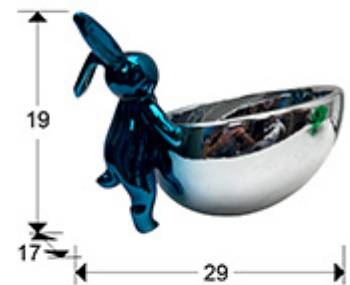

Cuenco Rabbit

398169

Producto recomendado

Figuras decorativas

Cuenco con figura de Conejo, tamaño pequeño. Realizada en resina, acabado metalizado en azul oscuro y plata.

INFORMACIÓN GENERAL

Catálogo: M45 Decoración, espejos y mob
Página: 82
Código EAN: 8435435345242
Tipo: Figuras decorativas
Colección: Cuenco Rabbit

DIMENSIONES

Dimensiones: ↔ 29,0 ↓ 19,0 ↗ 17,0 cm
Peso: 1,8 Kg

DIMENSIONES CON EMBALAJE

Peso: 2,2 Kg
Volumen: 0,0240m³
Dimensiones: ↔ 36,0 ↓ 26,0 ↗ 26,0 cm

INFORMACIÓN ADICIONAL

Material: Resina
Acabado: Azul oscuro y plata