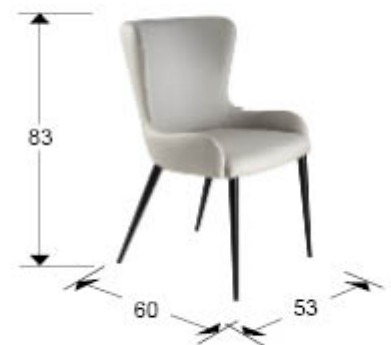

Telma

Sillas y Sillones

408523

Silla realizada en metal, acabado negro mate. Asiento y respaldo de madera contrachapada y espuma. Tapizado textil de poliéster 100% en color blanco hueso. Limpieza en seco.

INFORMACIÓN GENERAL

Catálogo: M45 Decoración, espejos y mob
Página: 163
Código EAN: 8435435342685
Tipo: Sillas y Sillones
Colección: Telma

DIMENSIONES

Dimensiones: ↔ 53,0 ↓ 83,0 ↗ 60,0 cm
Peso: 7,4 Kg

DIMENSIONES CON EMBALAJE

Peso: 8,5 Kg
Volumen: 0,1140m³
Dimensiones: ↔ 78,0 ↓ 54,0 ↗ 54,0 cm

INFORMACIÓN ADICIONAL

Material: Metal, tapizado
Acabado: Negro mate, blanco hueso.
Altura asiento: 46,0 cm
Anchura asiento: 44,0 cm
Profundidad asiento: 44,0 cm
Anchura respaldo: 50,0 cm
Altura respaldo: 43,0 cm