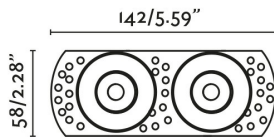

Fijación	Techo
Voltaje (V)	100V-277V
Hercios	50/60Hz
Clase	II
IP	20
Potencia (W)	3
Fuente de luz	GU10 LED
Fuente de luz incluida	No
Formato bombilla	MR11
Portalámparas incluido	Si
Nº de portalámparas	1
Orientación de la luz	DIRECTA
Grados de basculación	25
Grados de rotación 2	360
Material estructura	Aluminio
Acabado estructura	Blanco
Medida corte empotrar	100x52
Altura mínima de empotrar (mm)	110
Grosor máximo techo (mm)	15

[Instrucciones de instalación](#)

**Bombilla recomendada**

**GU10 MR11**

Referencia	17537
Voltaje (V)	220V-240V
Hercios	50/60Hz
Potencia (W)	3
Flujo luminoso (lm)	220
Temperatura de color (K)	2700K

**GU10 MR11**