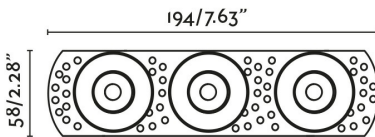

Fijación	Techo
Voltaje (V)	100V-277V
Hercios	50/60Hz
Clase	II
IP	20
Potencia (W)	3
Fuente de luz	GU10 LED
Fuente de luz incluida	No
Formato bombilla	MR11
Portalámparas incluido	Si
Nº de portalámparas	1
Orientación de la luz	DIRECTA
Grados de basculación	25
Grados de rotación 2	360
Material estructura	Aluminio
Acabado estructura	Blanco
Medida corte empotrar	158x52
Altura mínima de empotrar (mm)	110
Grosor máximo techo (mm)	15

 [Instrucciones de instalación](#)

Bombilla recomendada

GU10 MR11

Referencia	17537
Voltaje (V)	220V-240V
Hercios	50/60Hz
Potencia (W)	3
Flujo luminoso (lm)	220
Temperatura de color (K)	2700K

GU10 MR11

Referencia	17538
Voltaje (V)	220V-240V
Hercios	50/60Hz